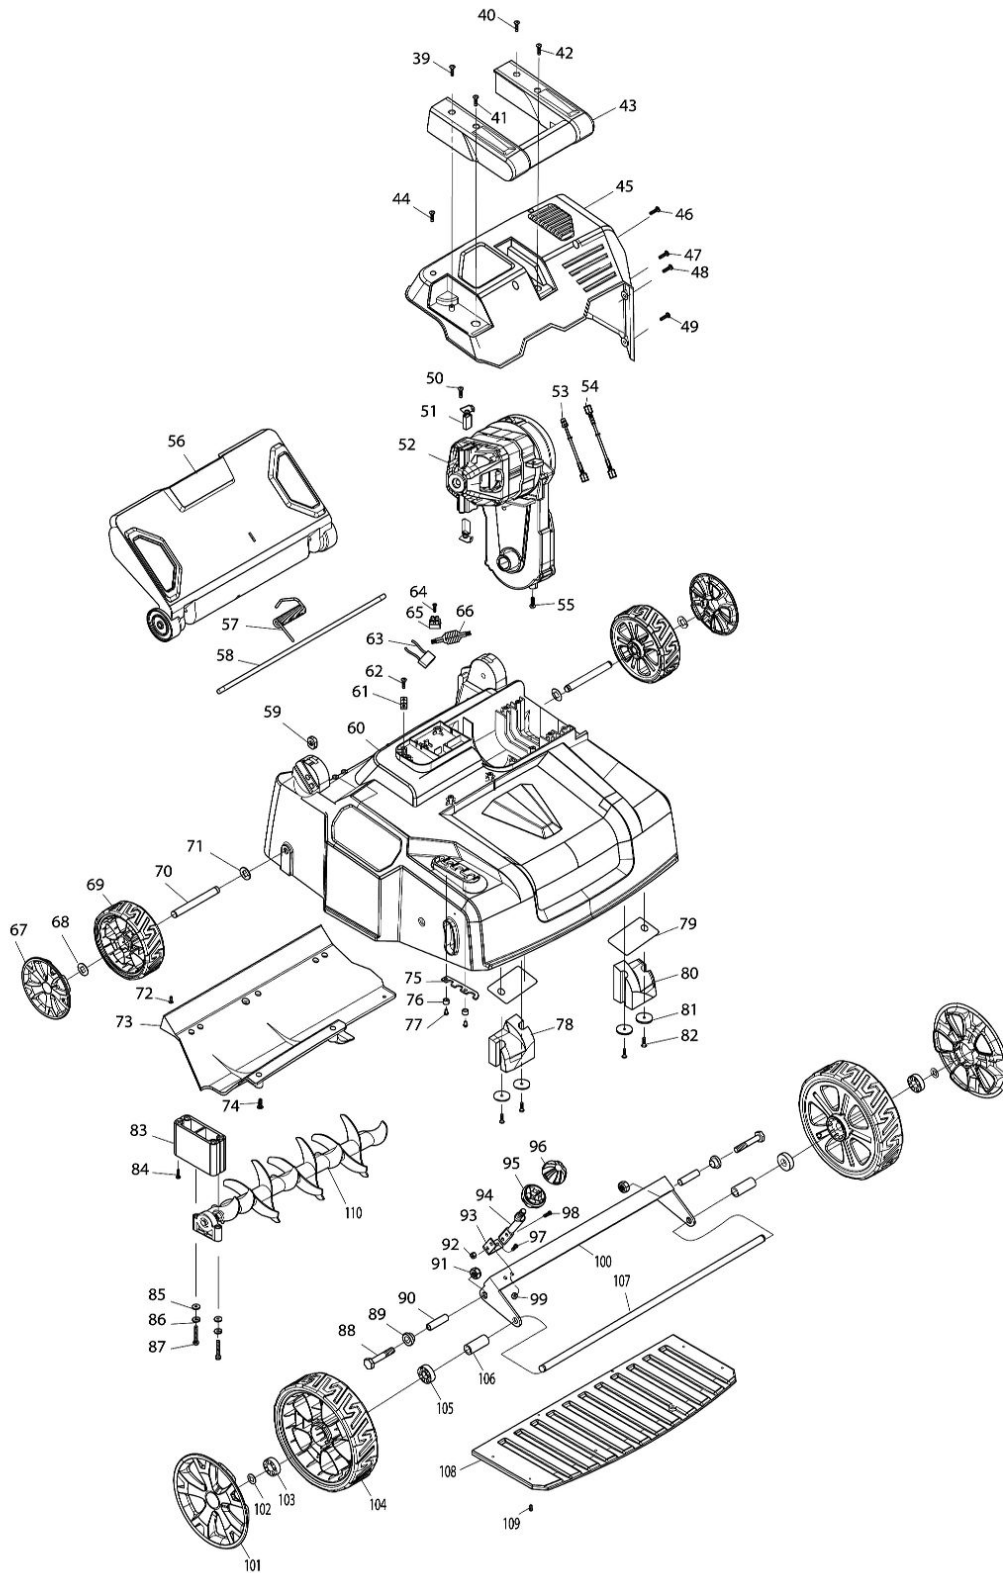

Model No.UV3600 ELECTRIC SCARIFIER

Nr.	Part nr.	Name
001	652023784	Schakelhendel Ev3618
002	652023789	Softgrip Ev3618
003	652023790	Duwboom Bovendeel Ev3618
004	652024722	Schakelaar Assy Ev3618
004C10	YA00000676	Parker 4x18mm UV3600
004C20	652023982	Trekontlaster Ev3618
004C30	652026443	Parker 4X12Mm Ev3213
005	652024721	Parker 3,5X10Mm Ev3618
006	652023795	Steun tbv Hendel Re ELM3320
007	YA00000737	Torsieveer 18.3 ELM3320
008	652024721	Parker 3,5X10Mm Ev3618
009	652023794	Plug tbv hendel L ELM3320
010	652023793	Steun tbv hendel L ELM3320
011	652023792	Parker 4X25Mm Ev3618
012	YA00000676	Parker 4x18mm UV3600
013	652023811	Kabelhouder ELM3320
014	YA00000703	Afstelhendel UV3600
015	652024723	Stelknop Ev3618
016	652023800	Borgstift Ev3618
017	652023799	Scharnierpen 1 Ev3618
018	652023797	Duwboomverbinder Li Ev3618
019	652023798	Drukveer Ev3618
020	652023803	Sluitring 5Mm
021	652023804	Borgmoer M5 Ev3618
022	652023802	Duwboomverbinder Re Ev3618
023	652023796	Parker 4,8X20Mm Ev3618
024	652023796	Parker 4,8X20Mm Ev3618
025	652023810	Kabelclip Ev3618
026	652023805	Duwboom Middendeel Ev3618
027	652024725	Snelsluiting Ev3618
028	652024727	Borgstif 6X20Mm Ev3618
029	652024728	Snelsluitschroef Ev3618
030	652024729	Klem Bus Ev3618
031	652024730	Revet Kst Ev3618 P
032	652024731	Snelsluitknop Ev3618
033	652024732	Moer M8 Ev3618
034	652024733	Duwboom Onderdeel Ev3618
035	652023810	Kabelclip Ev3618
036	652024078	Vastzetknop Ev3618
037	652024724	Grasvangzakhouder Ev3618
038	652025252	Opvangzak Uv3600 P
039	652023766	Parker 4X14Mm Ev3618
040	652023766	Parker 4X14Mm Ev3618
041	YA00000676	Parker 4x18mm UV3600
042	652023792	Parker 4X25Mm Ev3618
043	652023903	Handgreep Ev3618