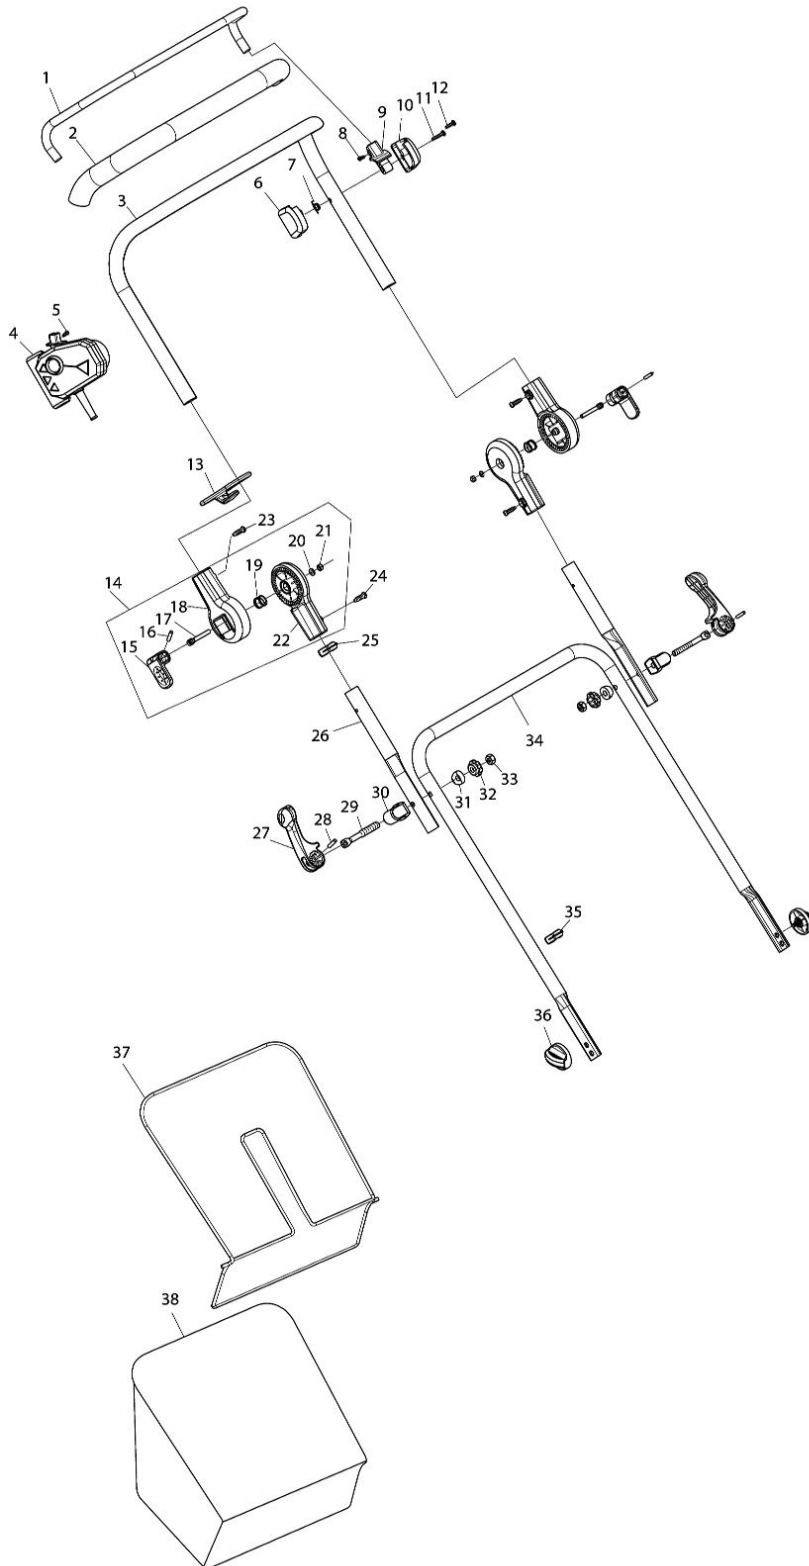

Model No.UV3600 ELECTRIC SCARIFIER

Nr.	Part nr.	Name
001	652023784	Schakelhendel Ev3618
002	652023789	Softgrip Ev3618
003	652023790	Duwboom Bovendeel Ev3618
004	652024722	Schakelaar Assy Ev3618
004C10	YA00000676	Parker 4x18mm UV3600
004C20	652023982	Trekontlaster Ev3618
004C30	652026443	Parker 4X12Mm Ev3213
005	652024721	Parker 3,5X10Mm Ev3618
006	652023795	Steun tbv Hendel Re ELM3320
007	YA00000737	Torsieveer 18.3 ELM3320
008	652024721	Parker 3,5X10Mm Ev3618
009	652023794	Plug tbv hendel L ELM3320
010	652023793	Steun tbv hendel L ELM3320
011	652023792	Parker 4X25Mm Ev3618
012	YA00000676	Parker 4x18mm UV3600
013	652023811	Kabelhouder ELM3320
014	YA00000703	Afstelhendel UV3600
015	652024723	Stelknop Ev3618
016	652023800	Borgstift Ev3618
017	652023799	Scharnierpen 1 Ev3618
018	652023797	Duwboomverbinder Li Ev3618
019	652023798	Drukveer Ev3618
020	652023803	Sluitring 5Mm
021	652023804	Borgmoer M5 Ev3618
022	652023802	Duwboomverbinder Re Ev3618
023	652023796	Parker 4,8X20Mm Ev3618
024	652023796	Parker 4,8X20Mm Ev3618
025	652023810	Kabelclip Ev3618
026	652023805	Duwboom Middendeel Ev3618
027	652024725	Snelsluiting Ev3618
028	652024727	Borgstif 6X20Mm Ev3618
029	652024728	Snelsluitschroef Ev3618
030	652024729	Klem Bus Ev3618
031	652024730	Revet Kst Ev3618 P
032	652024731	Snelsluitknop Ev3618
033	652024732	Moer M8 Ev3618
034	652024733	Duwboom Onderdeel Ev3618
035	652023810	Kabelclip Ev3618
036	652024078	Vastzetknop Ev3618
037	652024724	Grasvangzakhouder Ev3618
038	652025252	Opvangzak Uv3600 P
039	652023766	Parker 4X14Mm Ev3618
040	652023766	Parker 4X14Mm Ev3618
041	YA00000676	Parker 4x18mm UV3600
042	652023792	Parker 4X25Mm Ev3618
043	652023903	Handgreep Ev3618