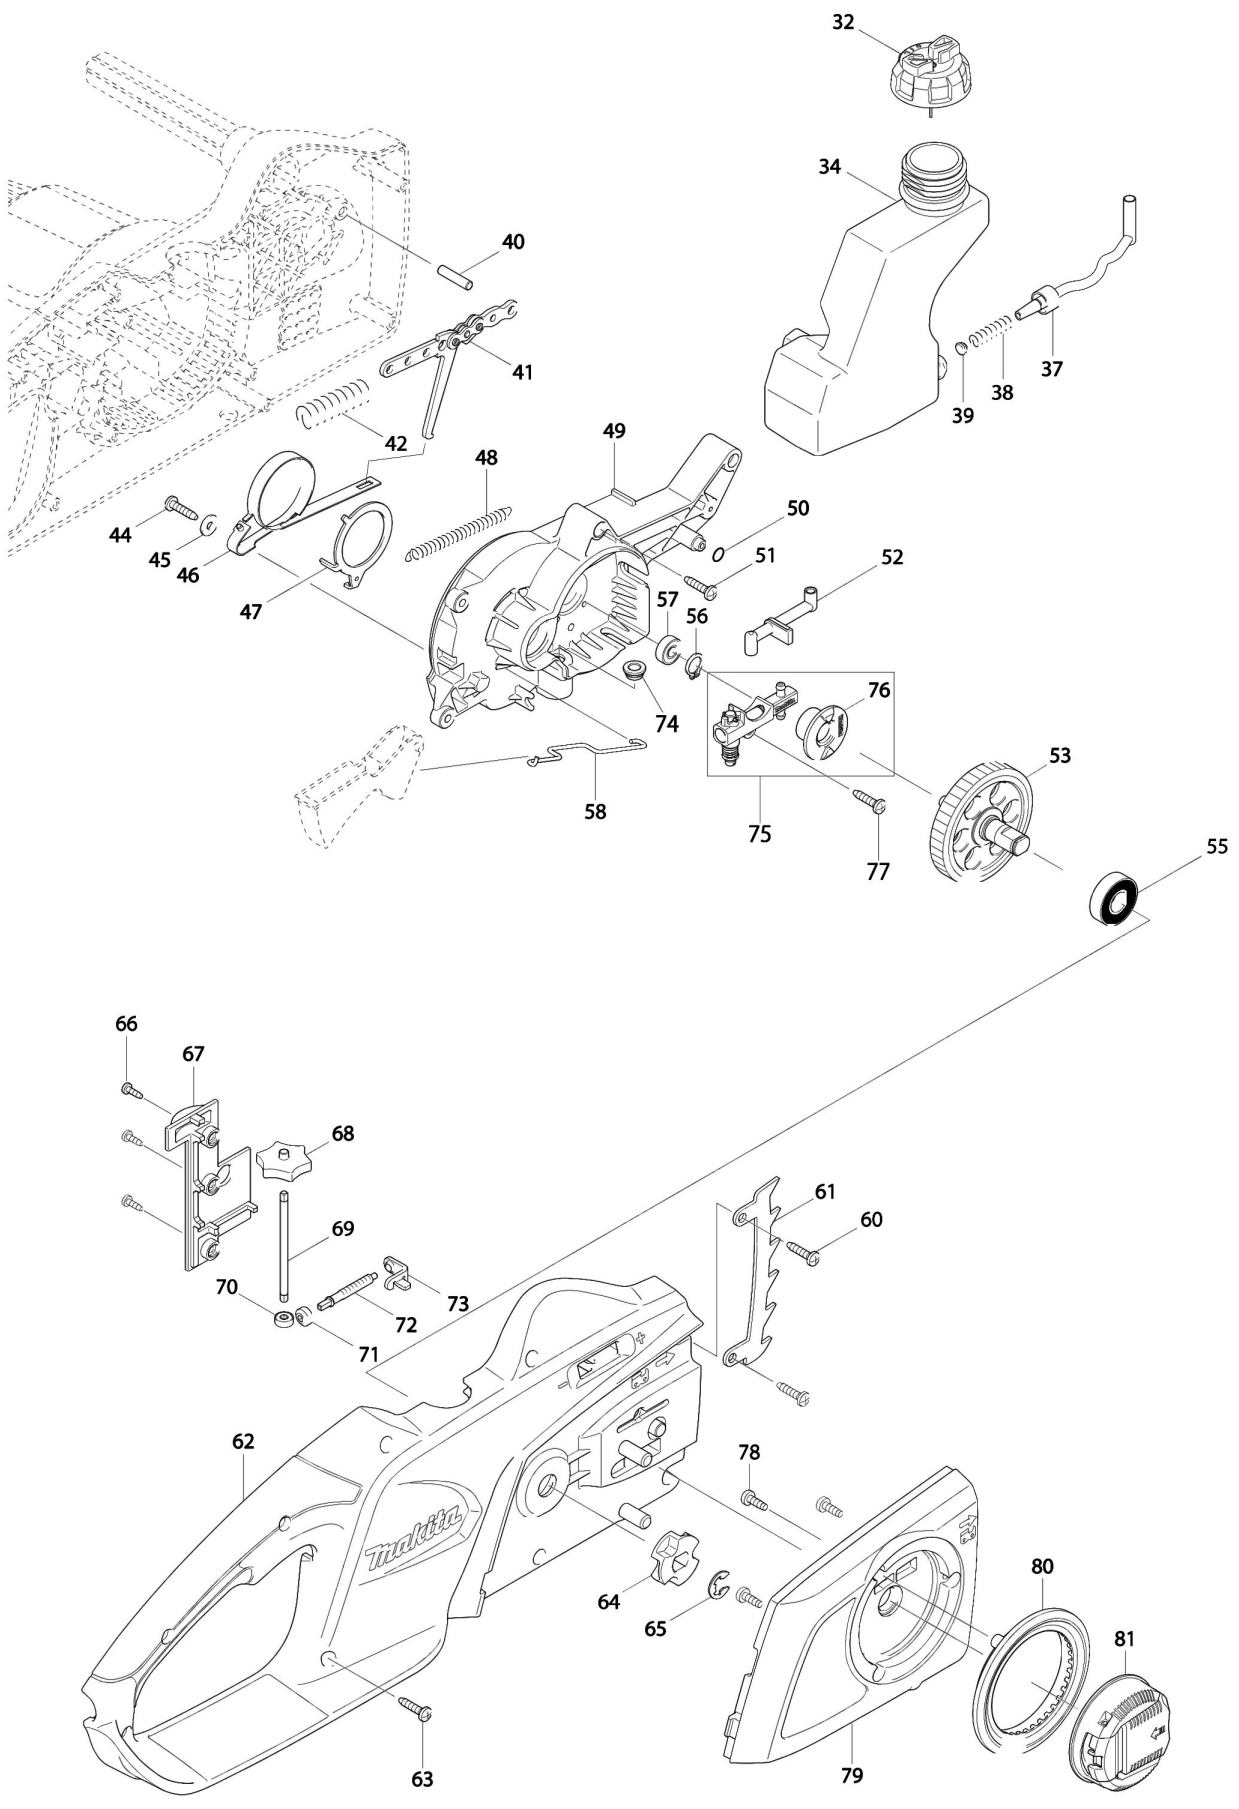

Nr.	Part nr.	Name
001	266326-2	Tap Schroef 4X18mm P
002	454725-2	Zijdeksel Uc Es Serie
003	191972-1	Koolborstel Set Cb-132 P
004	682211-5	Bus Uc30/35/4020A A
005	815A73-4	Naamplaat Uc3041A*
006	424600-6	Handvat Es Uc Serie*
007	266388-0	Tapschroef 5X16 Uc30/35/4020A
008	253807-5	Sluitring 5x3,5mm
009	142279-8	Handbescherming Uc Es Serie
009A	802K54-7	Label Info Es-Serie
010	231640-5	Torsieveer 20 Uc30/35/4020A
011	187869-0	Motorhuisset Uc30 35 4041A
011A	802G51-9	Waarschuwinglabel Es Serie
012	650577-1	Schakelaar Uc30/35/4020A
013	650716-3	Schakelaar Uc Es Serie
014	233173-6	Drukveer 4 DLM382 P
015	416178-3	Dodemansknop Uc30/35/4020
016	455185-1	Schakelknop Uc Es Serie
017	645149-5	Condensator 4350T
018	266326-2	Tap Schroef 4X18mm P
019	687124-5	Klemstrip 9555Nb/Bo3711 A
020	682505-8	Kabeltule 10-90 A
021	665876-8	Netsnoer 2X1.0 0.6Mtr
022	210046-0	Kogellager 608Zz A
023	681644-1	Isolatieing
024	590103-3	Veld Assy Uc30/35/4020A
024-1	593869-4	Veld Assy Uc30/35/4020A A
024A	654086-2	Kabelschoen 4390D A
024B	654199-9	Kabelschoen Dpb181 P
024C10	654069-2	Aansluiting Motor Bo4555/56/65
024C20	654208-4	Kabelschoen A
025A	266389-8	Tapschroef 5X70 Uc30/35/4020A
025B	265D35-4	Tapschroef 5X70 Uc30/35/4020 A
026	513893-1	Anker 240V UC3041A P
028	419238-0	Opvulplaat Uc30/35/4020A
029	211061-7	Kogellager 6000Lib A
030	227153-2	Tandwiel 12 Uc30/35/4020A
031	931403-6	Zeskantmoer M8 Vz Plat A
032	142282-9	Tankdop Uc Es Series
034	454729-4	Olietank Uc Es Serie
037	424602-2	Olie Slang Uc Es Serie
038	231975-4	Drukveer Dcs230T
039	416274-7	Afdekkap Dcs230T A
040	268238-5	Pen 5Mm Ebh253U A
041	158047-9	Tussenplaat Uc30/35/4020A
042	233175-2	Drukveer 9 Dcs230T A