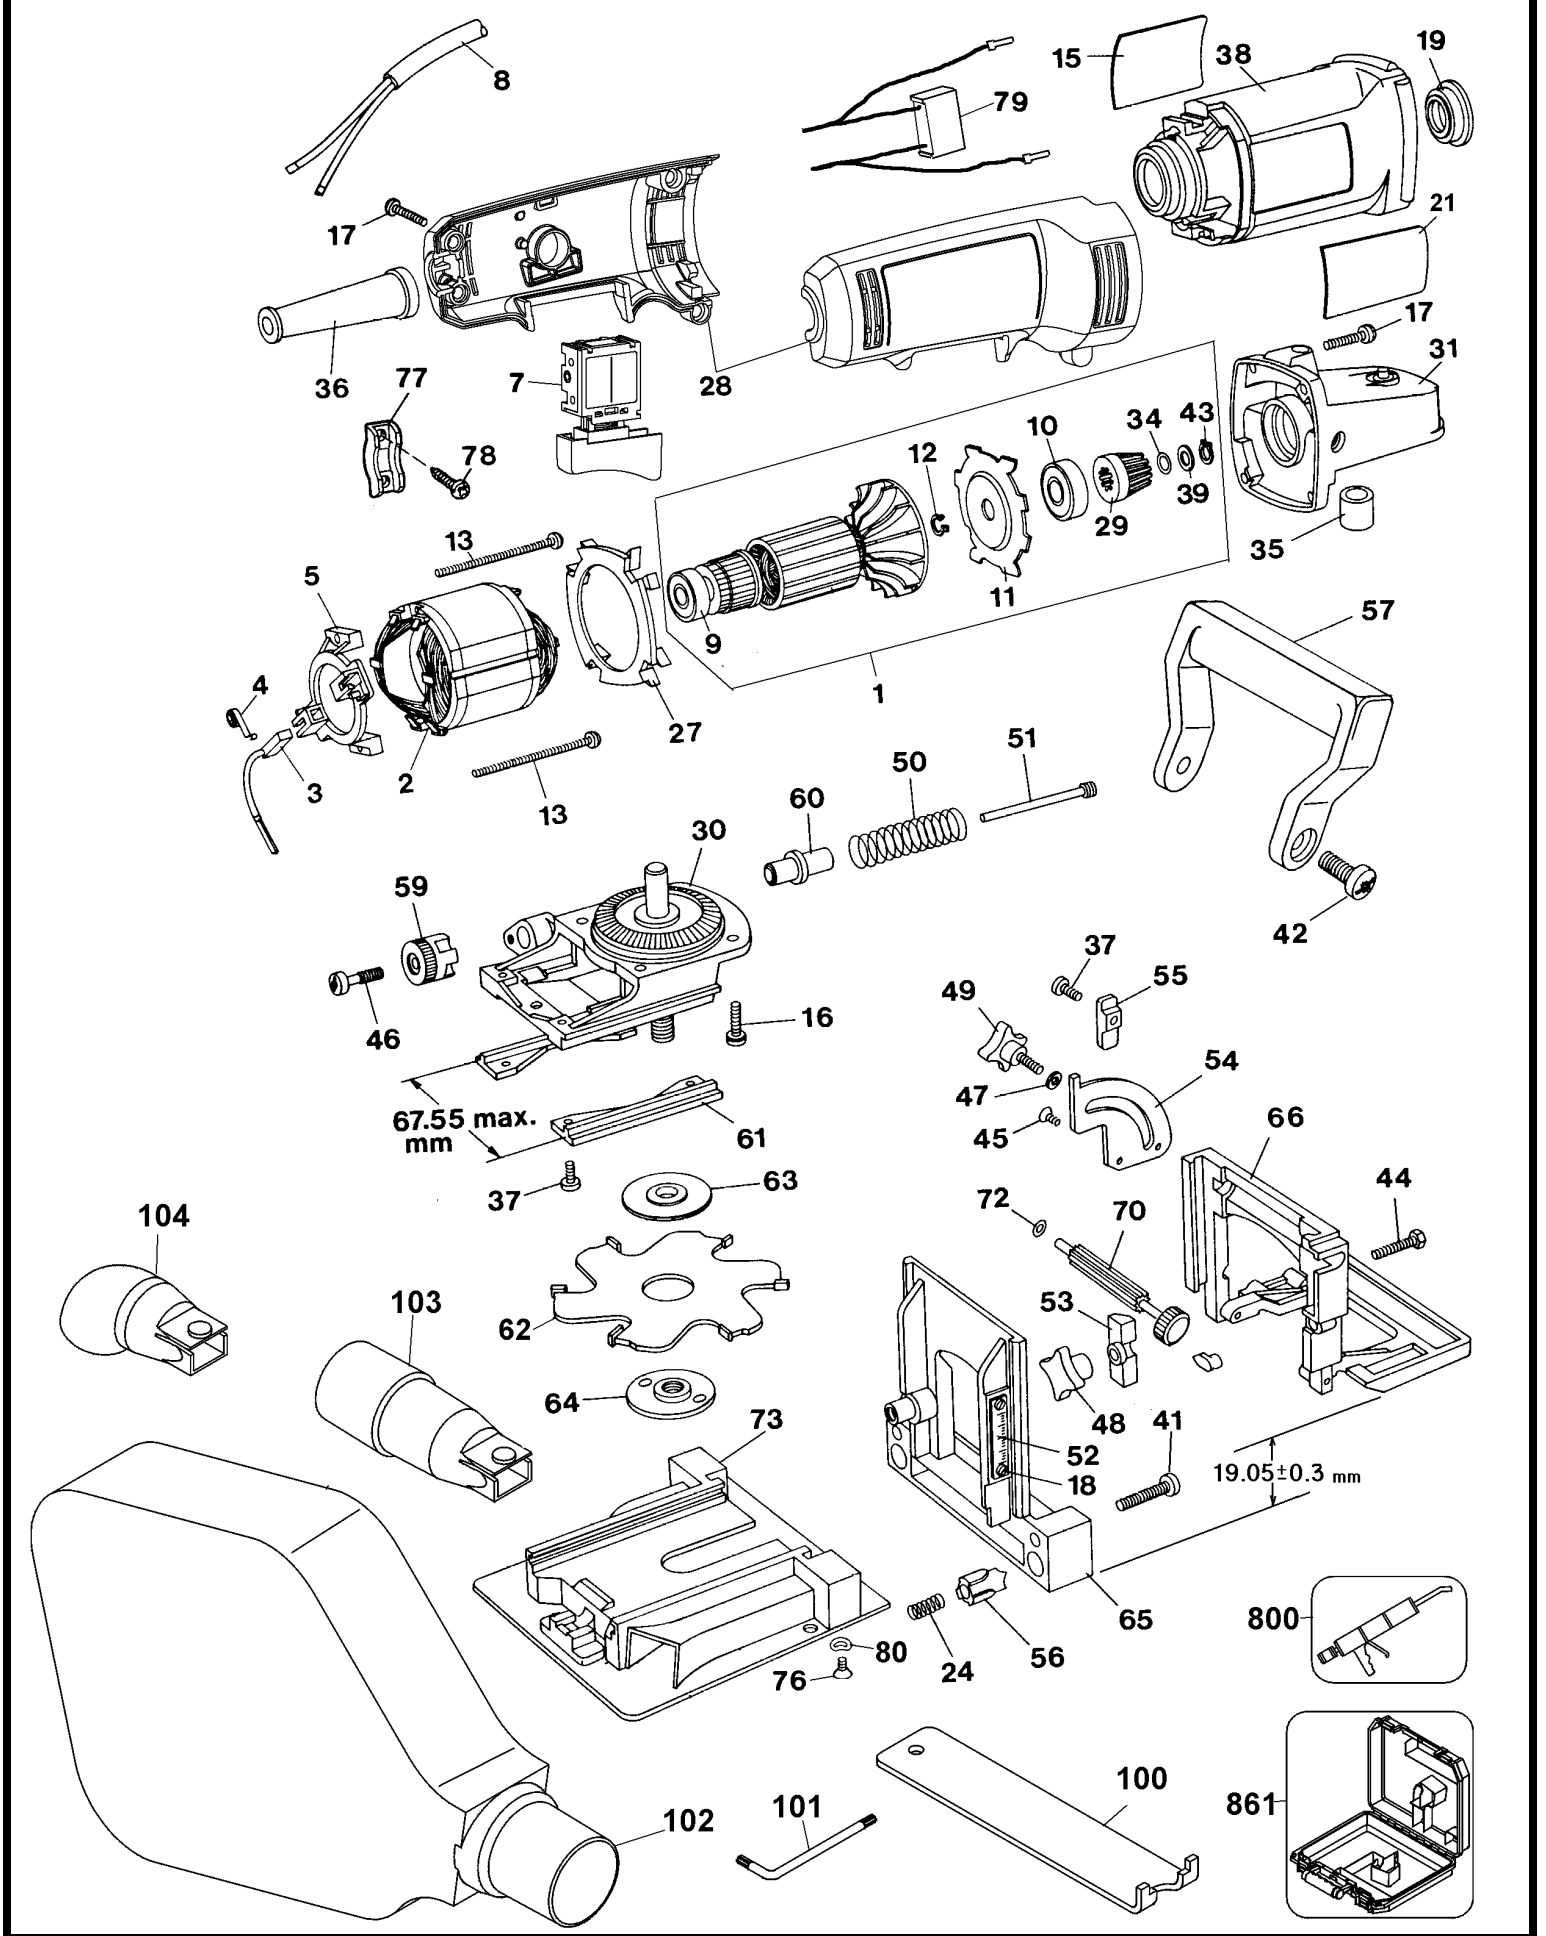

## Parts List DW682K BISCUIT JOINTER 4

Item	Part Number	Qty	Part Description	General Description	Other Info	Repair Inst	Markets
1	618066-03SV	1	ARMATURE & FAN		INC.9-12,29, No		QS
2	616325-01SV	1	FIELD 230V		34,39,43	No	QS
3	445861-30	2	BRUSH 220V			No	QS
4	445860-00	2	BRUSH SPRING			No	QS
5	449899-05	1	RING		INCL. 4	No	QS
7	N058845	1	SWITCH			No	QS
8	N409399	1	CORDSET (EURO)			No	QS
9	605040-06	1	BEARING,BALL			No	QS
10	330003-17	1	BEARING			No	QS
11	150057-00	1	RETAINER			No	QS
12	444793-00	1	CIRCLIP			No	QS
13	445880-00	2	SCREW			No	QS
15	395047-00	1	BRAND LABEL			No	QS
16	146929-00	4	SCREW			No	QS
17	330019-13	8	SCREW	M4X19 T20		No	QS
18	330045-43	2	SCREW			No	QS
19	445217-01	1	SLEEVE			No	QS
21	NA150138	1	RATING PLATE			No	QS
24	147809-00	2	SPRING			No	QS
27	445876-00	1	BAFFLE			No	QS
28	N068604	1	HANDLE SA			No	QS
29	152487-01	1	PINION			No	QS
30	NA065769	1	GEARCASE COVER			No	QS
31	N835822	1	GEARCASE SA			No	QS
34	050050-00	1	RING			No	QS
35	036826-00	1	SLEEVE BEARING			No	QS
36	N188449	1	CORD PROTECTOR			No	QS
37	330045-05	5	SCREW			No	QS
38	445886-11	1	FIELD CASE			Yes	QS
39	449559-00	1	WASHER			No	QS
41	330045-16	2	SCREW			No	QS
42	330045-32	2	SCREW			No	QS