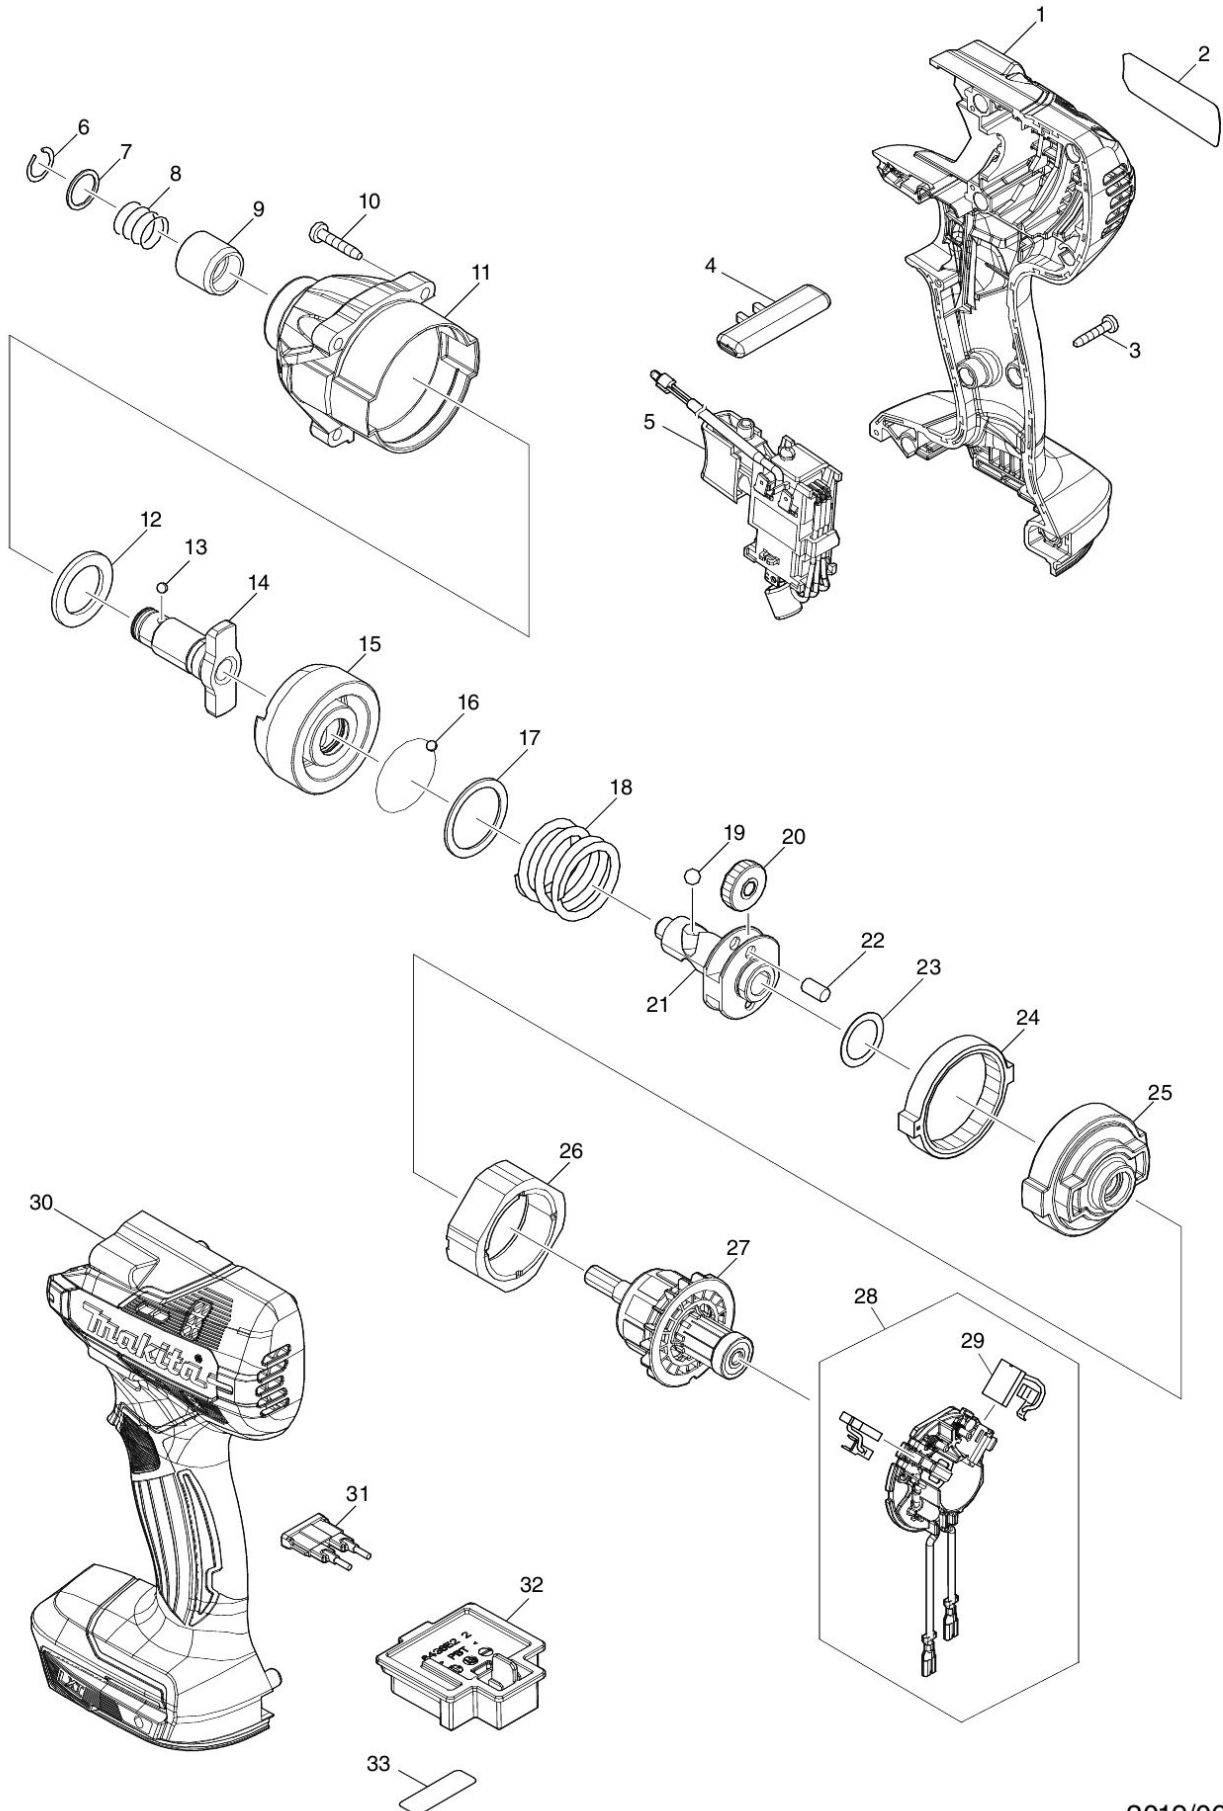

Partdrawing for DTD156Z - Slagschroevendraaier

2019/06
DTD156

Nr.	Part nr.	Name
001	183N31-9	Motorhuisset Dtd156
001C10	252126-6	Borgmoer M4X7Mm Mt070
001C20	263005-3	Rubber Pen 6 AC320H P
002	856K77-7	Naamplaat DTD156
003	266429-2	Tapschroef 3X16 P
004	452399-3	L/R Schakelknop Mt070
005	632P54-1	Schakelaar Dtd156
005C10	654207-6	Stekker DTD156
005C20	688164-6	Lijn Filter CI102D
006	231951-8	Borgring 11
007	267085-1	Sluitring 12
008	233005-7	Drukveer 13
009	324420-7	Bus 6903Vdw A
010	266374-1	Tapschroef 4X25 Ga7020
011	140N57-4	Slaghuis Dtd156
012	261151-6	Nylon Ring 19 Btd134
013	216040-0	Stalen Kogel 3.5 A
014	326188-1	Aambeeld Td126D/127D
015	326644-1	Slagstuk DTD156
016	216040-0	Stalen Kogel 3.5 A
017	267175-0	Platte Ring 24 Btd132
018	233430-2	Drukveer 24 Btd130F
019	216041-8	Stalen Kogel 5.6 A
020	227362-3	Tandwiel 22 Btd132 A
021	326562-3	As Dtd152
022	256253-1	Pen 5 6908Dwa
023	253314-8	Dunne Sluitring 15
024	227279-0	Intern Tandwiel 51 Td126D
025	144952-6	Tandwielkast Dtd156 P
026	632F93-1	Magneetunit Dtd152 P
026-1	632U16-9	Magneetunit Dtd152 A
027	619553-4	Anker Dtd156
028	632P59-1	Koolborstelhouder Dtd156
028C10	231696-8	Torsieveer R Bdf450
028C20	231697-6	Torsieveer L Bdf450
029	198887-3	Koolborstelset CB5
030	183N31-9	Motorhuisset Dtd156
030C10	252126-6	Borgmoer M4X7Mm Mt070
030C20	263005-3	Rubber Pen 6 AC320H P
031	632P58-3	Zekeringunit Dtd156
032	643852-2	Aansluitunit 18V (3 Cont.)
033	856K82-4	Serienr. label DTD156