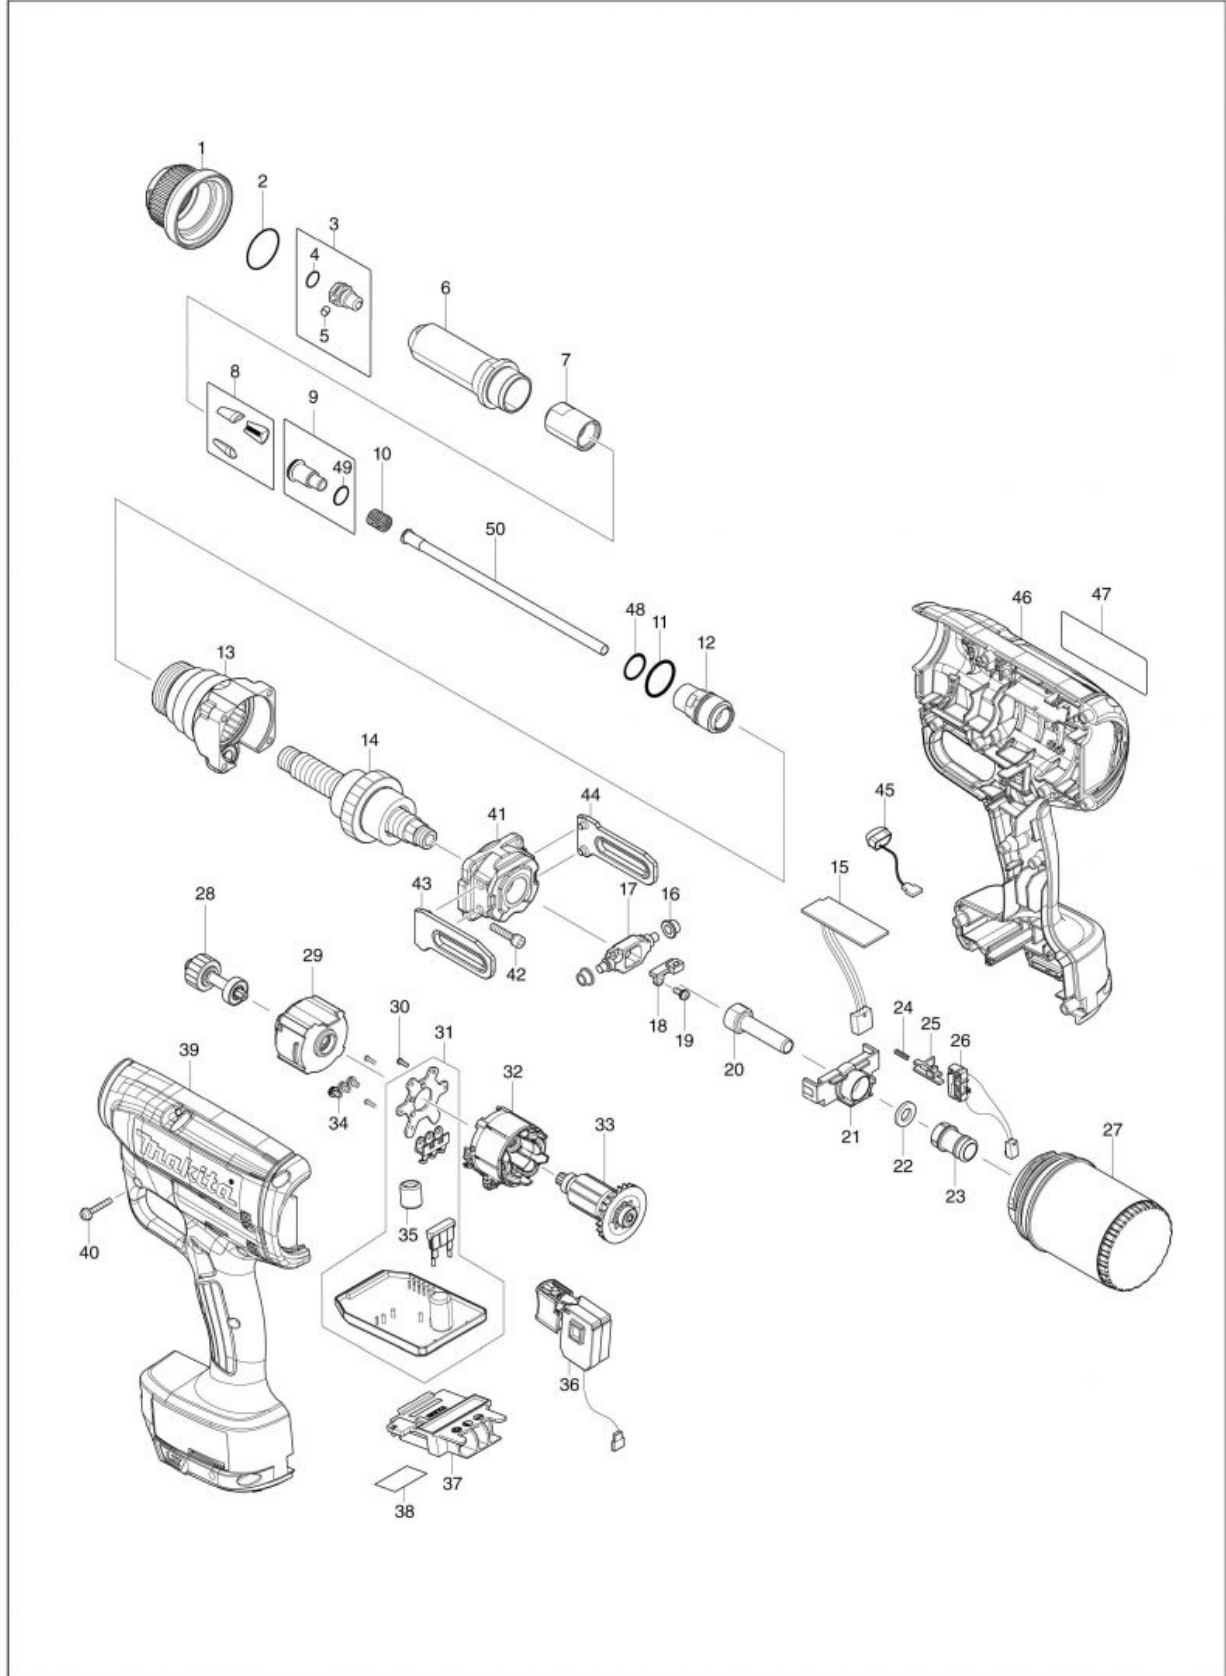

Part Diagram

(MY) DRV250 / CORDLESS RIVET GUN

Item	Sub	Parts No.	Parts Description	Qty
001		319774-5	SCREW NUT 6.4	1
002		213380-7	O RING 24	1
003		127223-6	NOSEPIECE 6.4 ASSEMBLY	1
	D10		INC. 4,5	
004		213011-8	O RING 7	1
005		256217-5	PIN 4	1
006		327281-4	JAW CASE	1
006-1		327279-1	HEAD 6.4	1
007		327279-1	HEAD 6.4	1
007-1		327281-4	JAW CASE	1
008		199730-9	JAW 6.4 SET	1
009		127473-3	JAW PUSHER 4.5 ASSEMBLY	1
	D10		INC. 49	
010		232586-8	COMPRESSION SPRING 7	1
011		213265-7	O RING 17	1
012		327280-6	JOINT 6.4	1
013		140E32-6	FRONT HOUSING COMPLETE	1
014		127050-1	BALL SCREW	1
015		620958-3	HALL IC CIRCUIT	1
016		257457-8	RING 5	2
017		310907-5	ROLLER SHAFT 6.4	1
018		140E40-7	MAGNET HOLDER COMPLETE	1
018-1		140T04-1	MAGNET HOLDER COMPLETE	1
019		911008-8	PAN HEAD SCREW M3X8	1
020		327202-6	TUBE	1
021		458772-5	TUBE GUIDE A	1
022		261161-3	FELT RING 8	1
023		458773-3	TUBE GUIDE B	1
024		233025-1	COMPRESSION SPRING 2	1
025		458774-1	SWITCH LEVER	1
026		632M90-9	SWITCH UNIT	1
027		162500-9	MANDREL CONTAINER COMPLETE	1
028		140E31-8	SPUR GEAR 10 COMPLETE	1
029		127051-9	GEAR ASSEMBLY	1
030		266490-9	TAPPING SCREW PT 2X6	3
031		632P82-6	CONTROLLER UNIT	1
032		629373-8	STATOR	1
033		619535-6	ROTOR	1
034		652069-6	FLAT HEAD SCREW M3X6	3
036		651379-8	SWITCH C3JW-1A-S	1
037		643874-2	TERMINAL	1
038		855M30-2	DRV250 SERIAL NO. LABEL	1
039		183L30-9	HOUSING SET	1
	C10	263005-3	RUBBER PIN 6	2
	C20	252126-6	HEX. LOCK NUT M4-7	2
	C30	931002-4	HEX. NUT M3	10
	D10		INC. 46	
040		265095-2	PAN HEAD SCREW M3X20	10
041		140E33-4	REAR HOUSING COMPLETE	1
042		265490-6	HEX. SOCKET HEAD BOLT M4X16	4
043		310908-3	GUIDE PLATE L	1
043-1		313297-5	GUIDE PLATE L	1
044		310909-1	GUIDE PLATE R	1
044-1		313298-3	GUIDE PLATE R	1
045		620549-0	LED CIRCUIT	1
046		183L30-9	HOUSING SET	1
	C10	263005-3	RUBBER PIN 6	2
	C20	252126-6	HEX. LOCK NUT M4-7	2