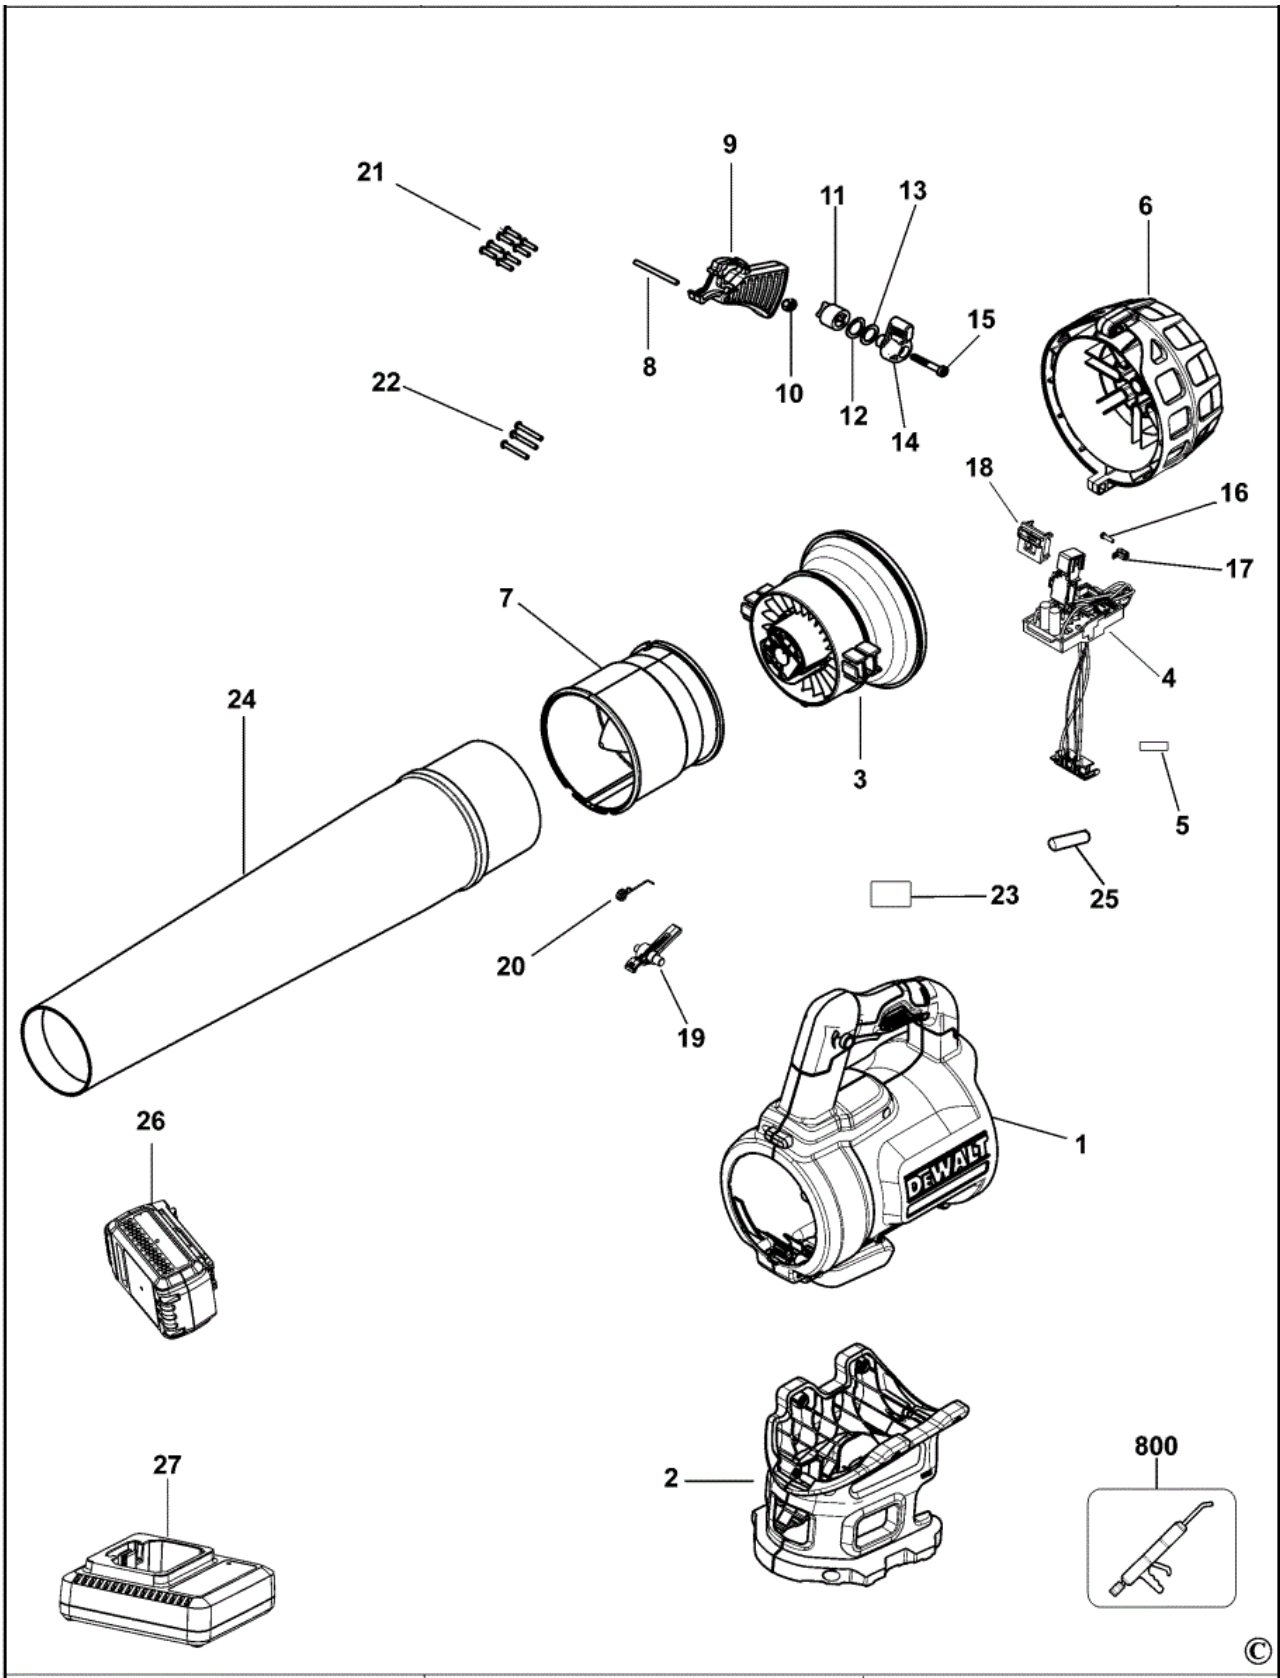

# Part Lists & Scheme Brushless Blower, DEWALT DCM562P1

<b>Item No.</b>	<b>Product Number</b>	<b>Qty Per</b>	<b>Product Description</b>	<b>Type</b>
1	<a href="#">90613988</a>	1	HOUSING SA	
2	<a href="#">90614957</a>	1	CAGE	HOUSING
3	<a href="#">90616334</a>	1	MOTOR SA	& Baffle
4	<a href="#">90616020</a>	1	MODULE	
5	<a href="#">90620291</a>	1	TUBE	
6	<a href="#">90615033</a>	1	INLET CAP	
7	<a href="#">90614111</a>	1	HOUSING	STATOR
8	<a href="#">90614091</a>	1	PIN	
9	<a href="#">90605685</a>	1	TRIGGER	
10	<a href="#">90610773</a>	1	NUT M4	
11	<a href="#">90605734</a>	1	CAM	
12	<a href="#">90605688</a>	1	SPRING	
13	<a href="#">90608646</a>	1	WASHER THRUST	
14	<a href="#">90605686</a>	1	ACTUATOR	
15	<a href="#">90611827</a>	1	SCREW	M4 X 25
16	<a href="#">330019-31</a>	1	SCREW	M3x12 - T10 - Zinc
17	<a href="#">90611771</a>	1	CLIP	
18	<a href="#">90605114</a>	1	SWITCH	
19	<a href="#">90605748</a>	1	CLIP	
20	<a href="#">90609997</a>	1	SPRING TORSION	
21	<a href="#">90611830</a>	14	SCREW	
22	<a href="#">90617442</a>	3	SCREW	
23	<a href="#">90620643</a>	2	FOAM	PLASTIC
24	<a href="#">90622640</a>	1	TUBE SA	
25	<a href="#">90622014</a>	1	SUPPRESSOR	
26	<a href="#">N394624</a>	1	BATTERY 18V - 5.0AH - 90WH	Li-Ion - DCB184-XJ
27	<a href="#">N450537</a>	1	CHARGER 10.8V - 18V	DCB115-GB - 4.0A
800	<a href="#">N108694</a>	1	GREASE	NYE,NYOGEL 30ml