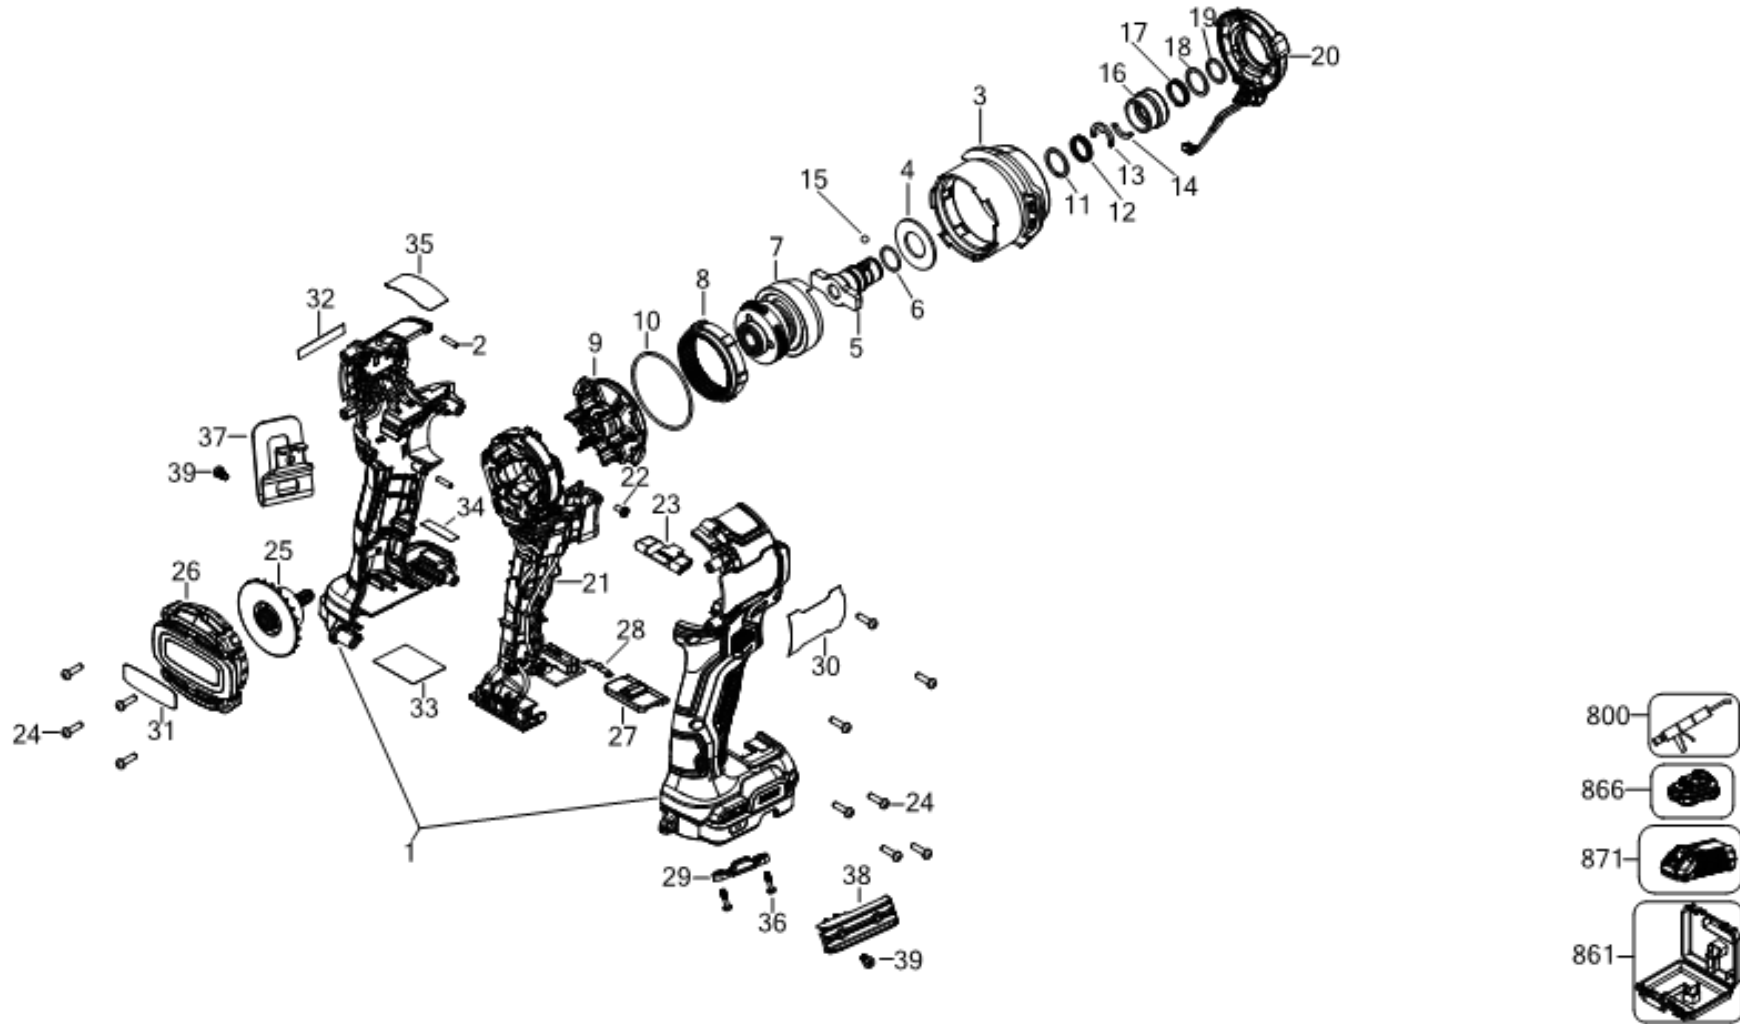

DEWALT

DCF850

Typ
1

E21070

www.2helpU.com

30/06/2021

©

DCF850P2T IMPACT DRIVER 1

Parts List DCF850P2T IMPACT DRIVER 1

Item	Part Number	Qty	Part Description	General Description	Other Info	Repair Inst	Markets
1	N886508	1	CLAMSHELL SET			No	QW
2	N071836	2	ROLL PIN			No	QW
3	N866541	1	NOSE SA			No	QW
4	642883-00	1	WASHER			No	QW
5	NA073630	1	ANVIL ASSEMBLY			No	QW
6	N919242	1	O RING		13.5 ID X	No	QW
7	NA081149	1	IMPACTOR		1.2MM	No	QW
8	N816497	1	GEAR			No	QW
9	N781228	1	COVERPLATE			No	QW
10	N866184	1	O RING			No	QW
11	N921819	1	RING			No	QW
12	N019351	1	SPRING		RECTANGUNo	No	QW
13	NA202231	1	CLIP SA		LAR BALL	No	QW
14	NA202231	1	CLIP SA			No	QW
15	604107-00	1	BALL STEEL			No	QW
16	N864734	1	COLLAR			No	QW
17	N811325	1	SPRING			No	QW
18	N864740	1	WASHER			No	QW
19	N864736	1	RING			No	QW
20	N842921	1	LED LIGHT			No	QW
21	NA081146	1	STATOR SA	INCL MODULE/SWITCH		No	QW
22	N719210	1	SCREW		M3 X 6	No	QW
23	N851639	1	ACTUATOR FWD/REV			No	QW
24	330019-28	11	SCREW			No	QW
25	NA081148	1	ROTOR SA			No	QW
26	N849690	1	CAP			No	QW
27	N046201	1	SELECTOR			No	QW
28	N087259	1	DETENT			No	QW
29	N787996	1	INSERT			No	QW
30	N911720	1	RATING PLATE		EURO	No	QW
31	N911721	1	LABEL		FOOT QR	No	QW
32	N911722	1	BRAND LABEL		18V	No	QW

Parts List DCF850P2T IMPACT DRIVER 1

Item	Part Number	Qty	Part Description	General Description	Other Info	Repair Inst	Markets
33	N911719	1	LABEL		BRUSHLES	No	QW
34	N911716	1	LABEL		S SPEED	No	QW
35	N926894	1	LABEL		INFO CE	No	QW
36	N831593	2	SCREW			No	QW
37	N086039	1	HOOK			No	QW
38	N851797	1	HOLDER SA			No	QW
39	N042665	2	SCREW			No	QW
300	NA012362	1	SERVICE KIT			No	QW
301	N537349	2	STRAP. HOOKED			No	QW
302	NA012391	2	BRACKET			No	QW
303	NA012370	1	CLIP SA	LANYARD CLIP		No	QW
304	N542271	2	SCREW			No	QW
305	N462739	2	WASHER			No	QW
800	N017298	1	GREASE	G-2008 Molykote		No	QW
861	N898229	1	KITBOX			No	QW
866	N394624	2	BATTERY 18V - 5.0AH - 90WH			No	QW
871	N450536	1	CHARGER SA	DCS565P2-QW / DCB115		No	QW