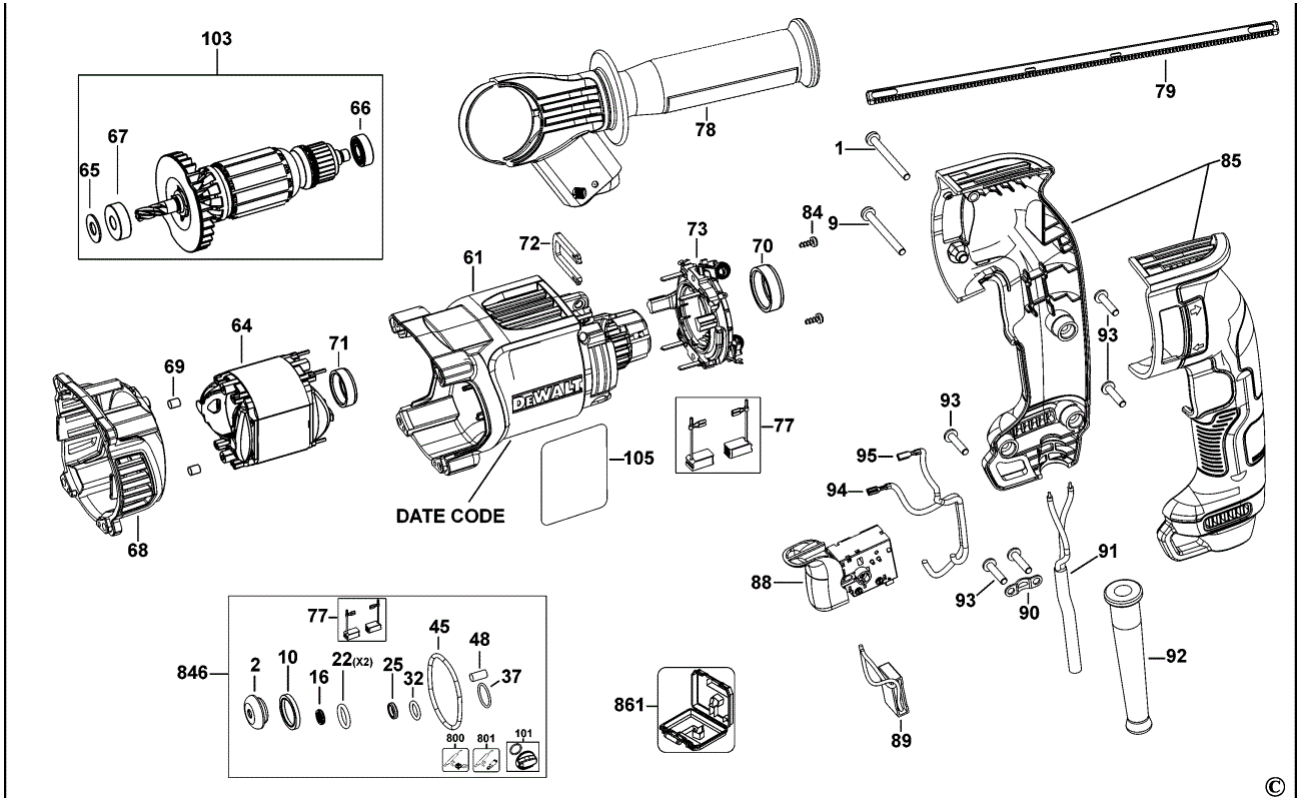

# Part Lists & Sheme Rotary hammer SDS plus 900 W, DEWALT D25144K

## Gear box:

## Part Lists & Sheme Rotary hammer SDS plus 900 W, DEWALT D25144K

Item No.	Product Number	Qty Per	Product Description	Type
1	<a href="#">N325879</a>	1	SCREW	M4 X0.6 X 42
2	<a href="#">323489-00</a>	1	CAP	
3	<a href="#">579212-00</a>	1	RING	
4	<a href="#">N391370</a>	1	TUBE	
5	<a href="#">583890-00</a>	1	BALL 7MM	
6	<a href="#">578387-00</a>	1	WASHER	
7	<a href="#">871690</a>	1	SPRING	
9	<a href="#">330065-16</a>	1	SCREW	M4 X 45 T20
10	<a href="#">577812-00</a>	1	SEAL	
11	<a href="#">577813-00</a>	1	BEARING NEEDLE	
13	<a href="#">577814-00</a>	1	WASHER	
15	<a href="#">584423-01</a>	1	BEARING & SEAL	
16	<a href="#">577139-00</a>	1	SEAL	
17	<a href="#">577814-00</a>	1	WASHER	
18	<a href="#">N322087</a>	1	SPRING	
19	<a href="#">N417736</a>	1	LOCKING RING	
20	<a href="#">N417740</a>	1	GEAR	48T
21	<a href="#">581836-00</a>	1	LOCKING RING	
22	<a href="#">577135-00</a>	1	O RING	19.5 x 3.5
23	<a href="#">577130-00</a>	1	DAMPER	
24	<a href="#">N403105</a>	1	BEAT PIECE	
25	<a href="#">580990-00</a>	1	O RING	
26	<a href="#">N401306</a>	1	WASHER	
27	<a href="#">N361759</a>	1	CLIP	28.4 X 2MM DIA
28	<a href="#">N059509</a>	1	WASHER	
29	<a href="#">N417747</a>	1	BEARING	
32	<a href="#">579699-00</a>	1	O RING	
33	<a href="#">N417751</a>	1	PISTON	
34	<a href="#">N325040</a>	1	WASHER	U
35	<a href="#">N325041</a>	1	BEARING SPINDLE	
36	<a href="#">N417753</a>	1	HOUSING	
37	<a href="#">N264673</a>	1	O RING	22 X 2
38	<a href="#">N418018</a>	1	INTERSHAFT SA	
44	<a href="#">1005844-00</a>	1	WASHER	
45	<a href="#">N264672</a>	1	O RING	64 X 4
47	<a href="#">N417860</a>	1	GEAR	13T
48	<a href="#">1005812-00</a>	1	FELT	
49	<a href="#">N445171</a>	2	SCREW	M4 X 12

<b>Item No.</b>	<b>Product Number</b>	<b>Qty Per</b>	<b>Product Description</b>	<b>Type</b>
836	<a href="#">1003925-99</a>	1	S.T.CIRCLIP INSERTER	
836	<a href="#">1003926-99</a>	1	S.T.INSERT	