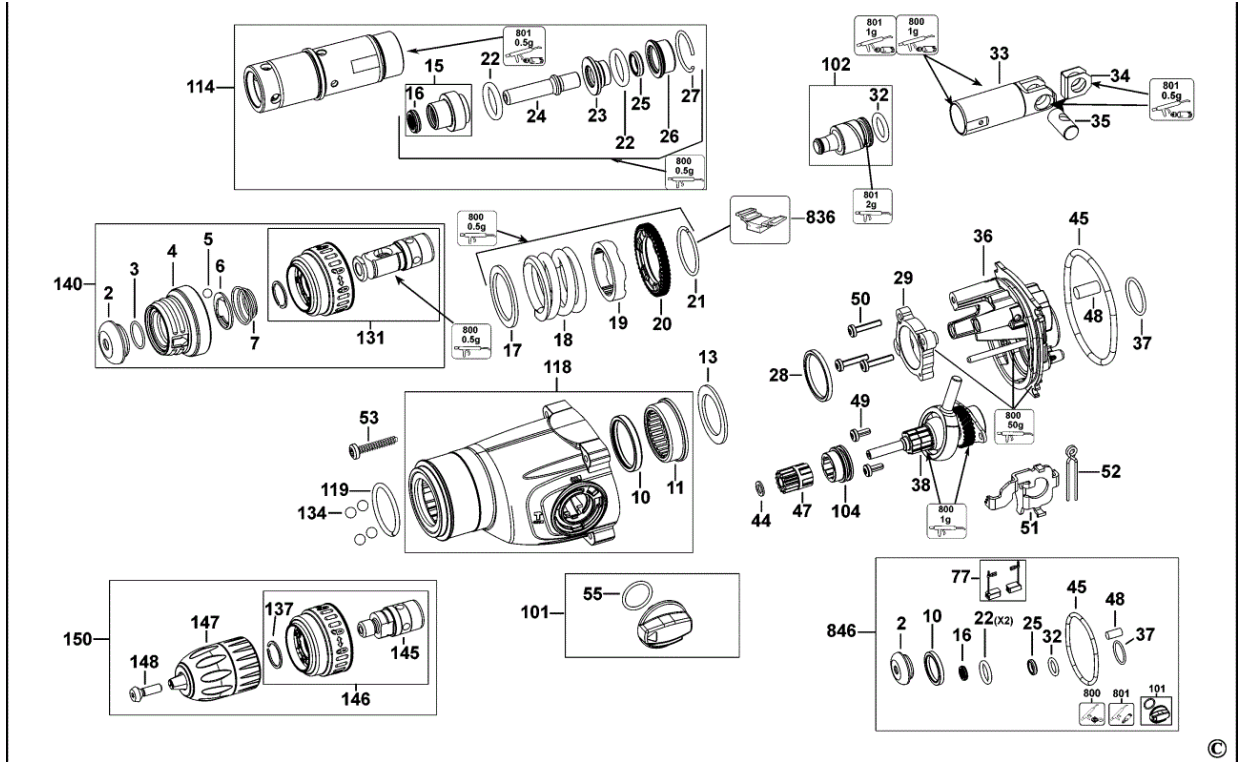

# Part Lists & Sheme Rotary hammer SDS plus 900 W, DEWALT D25144K

## Gear box:

## Part Lists & Sheme Rotary hammer SDS plus 900 W, DEWALT D25144K

Item No.	Product Number	Qty Per	Product Description	Type
1	<a href="#">N325879</a>	1	SCREW	M4 X0.6 X 42
2	<a href="#">323489-00</a>	1	CAP	
3	<a href="#">579212-00</a>	1	RING	
4	<a href="#">N391370</a>	1	TUBE	
5	<a href="#">583890-00</a>	1	BALL 7MM	
6	<a href="#">578387-00</a>	1	WASHER	
7	<a href="#">871690</a>	1	SPRING	
9	<a href="#">330065-16</a>	1	SCREW	M4 X 45 T20
10	<a href="#">577812-00</a>	1	SEAL	
11	<a href="#">577813-00</a>	1	BEARING NEEDLE	
13	<a href="#">577814-00</a>	1	WASHER	
15	<a href="#">584423-01</a>	1	BEARING & SEAL	
16	<a href="#">577139-00</a>	1	SEAL	
17	<a href="#">577814-00</a>	1	WASHER	
18	<a href="#">N322087</a>	1	SPRING	
19	<a href="#">N417736</a>	1	LOCKING RING	
20	<a href="#">N417740</a>	1	GEAR	48T
21	<a href="#">581836-00</a>	1	LOCKING RING	
22	<a href="#">577135-00</a>	1	O RING	19.5 x 3.5
23	<a href="#">577130-00</a>	1	DAMPER	
24	<a href="#">N403105</a>	1	BEAT PIECE	
25	<a href="#">580990-00</a>	1	O RING	
26	<a href="#">N401306</a>	1	WASHER	
27	<a href="#">N361759</a>	1	CLIP	28.4 X 2MM DIA
28	<a href="#">N059509</a>	1	WASHER	
29	<a href="#">N417747</a>	1	BEARING	
32	<a href="#">579699-00</a>	1	O RING	
33	<a href="#">N417751</a>	1	PISTON	
34	<a href="#">N325040</a>	1	WASHER	U
35	<a href="#">N325041</a>	1	BEARING SPINDLE	
36	<a href="#">N417753</a>	1	HOUSING	
37	<a href="#">N264673</a>	1	O RING	22 X 2
38	<a href="#">N418018</a>	1	INTERSHAFT SA	
44	<a href="#">1005844-00</a>	1	WASHER	
45	<a href="#">N264672</a>	1	O RING	64 X 4
47	<a href="#">N417860</a>	1	GEAR	13T
48	<a href="#">1005812-00</a>	1	FELT	
49	<a href="#">N445171</a>	2	SCREW	M4 X 12

<b>Item No.</b>	<b>Product Number</b>	<b>Qty Per</b>	<b>Product Description</b>	<b>Type</b>
836	<a href="#">1003925-99</a>	1	S.T.CIRCLIP INSERTER	
836	<a href="#">1003926-99</a>	1	S.T.INSERT	