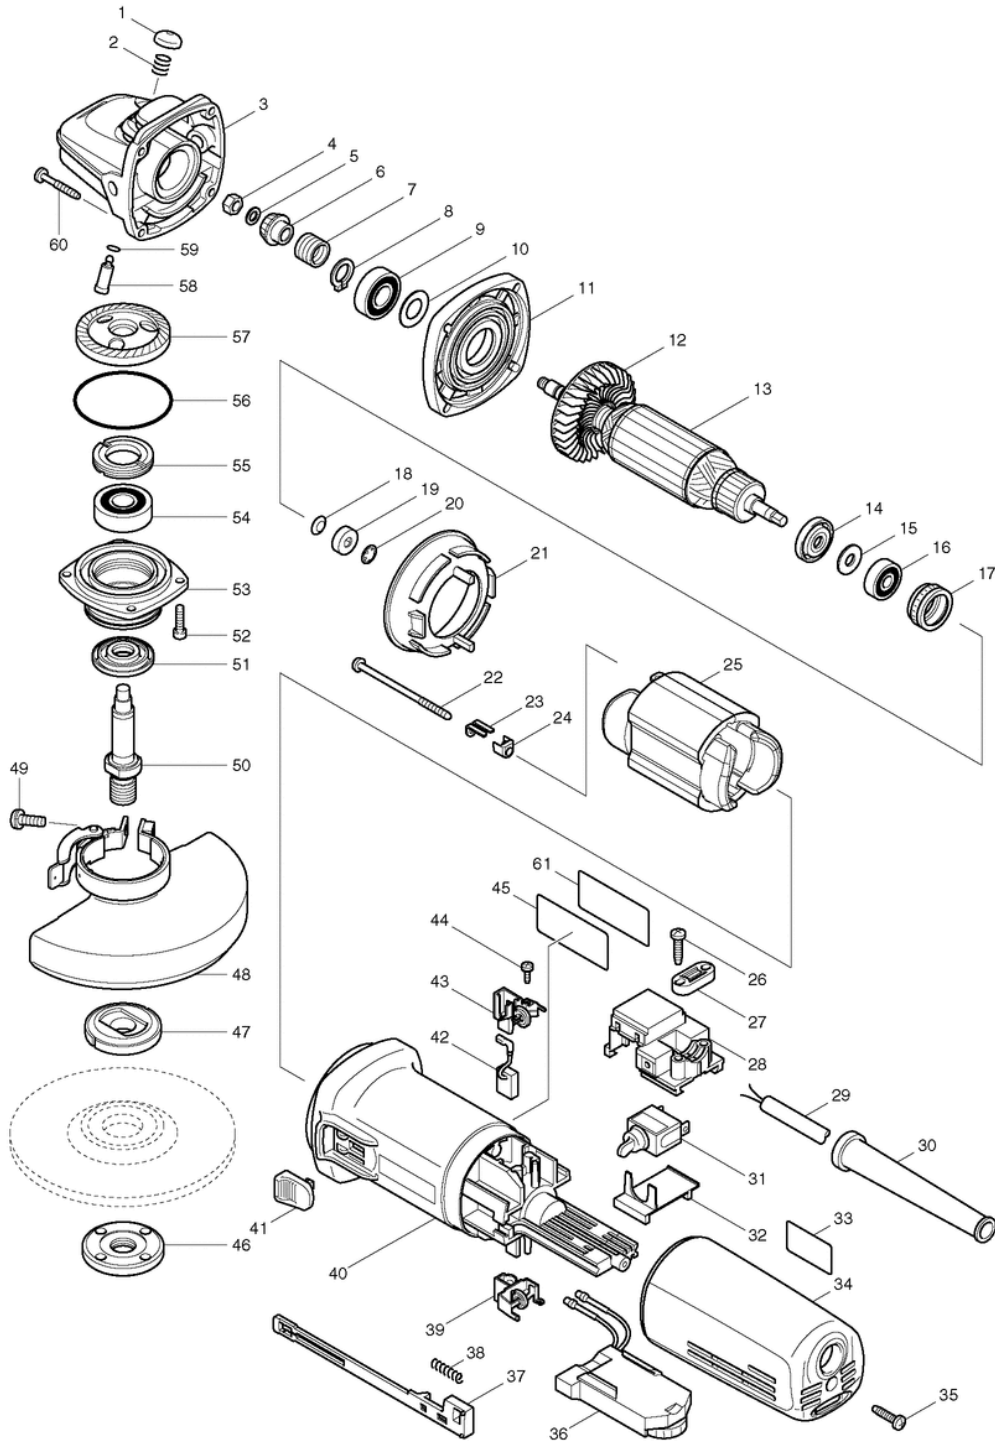

Makita Service Information / Model: 9565CVR

Makita Werkzeug Ges.m.b.H.

Airportstr. 4, 2401 Fischamend

Tel: 02232 / 777 00

Fax: 02232 / 777 00 - 40

Mail: verkauf@makita.at

Web: www.makita.at

Makita Service Information / Model: 9565CVR

POS	Bestell-Nr.	Artikelbeschreibung	Stk.	Stk.Preis
1	418067-8	VIEČKO	1	N/A
2	233072-2	PRUŽINA PRÍTLAČNÁ 8 9522NB	1	N/A
3	153488-4	KRYT PREVODOVKY 9562	1	N/A
4	931303-0	MATICA M6	1	N/A
5	253077-6	PODLOŽKA 6	1	N/A
6	226794-1	PASTOROK 11, sEria 9562	1	N/A
6.2	227513-8	RITZEL 10 9562CH/9565PCV	1	N/A
7	233901-9	PRUŽINA FIXAČNA 12	1	N/A
8	961052-5	POISTNÝ KRÚŽOK S-12	1	N/A
9	211142-7	LOŽISKO GULIČKOVÉ 6001LLB	1	N/A
10	253084-9	PODLOŽKA 12	1	N/A
11	317359-1	VIEČKO KRYTU PREVODOVKY	1	N/A
12	240033-5	KOLESO VENTILÁTORA 57 240033-5	1	N/A
13	515228-2	KOTVA UPLNA 220 V 9565C	1	N/A
13		*** INC. 12,14-16		N/A
14	681656-4	IZOLACNA PODLOZKA	1	N/A
15	253823-7	PODLOŽKA 7	1	N/A
16	210027-4	LOŽISKO GULIČKOVÉ 627DDW	1	N/A
17	421738-8	Gumený krúžok 22 9562-9566, BO6040	1	N/A
18	267756-0	PODLOŽKA PRUŽNA BO6040/4340-41F	1	N/A
19	688117-5	MAGNETICKA OBJIMKA	1	N/A
20	259039-2	SAMOARETÁCIA 6 4340CT-41FCT	1	N/A
21	413076-2	Odrážovacia doska vzduchu	1	N/A
22	266258-3	SKRUTKA SAMOREZNÁ 4x70 9565	2	N/A
23	344871-8	DRŽIAK GD/9562-Serie/BO6040 9562-9566	2	N/A
24	417237-6	Krytka izolačná 9562-9566	2	N/A
25	626503-2	STATOR 220 V 9565C/CV/CVL 933	1	N/A
26	265995-6	SKRUTKA SAMOREZNÁ 4x18	2	N/A
27	687052-4	DRŽIAK KÁBLA	1	N/A
27.2	687124-5	DRŽIAK KÁBLA MT240/953T955	1	N/A
28	638635-3	BLOK VYPÍNAČA	1	N/A
29	665394-6	KÁBEL 1,0-2-2,5 9566CR/CVR	1	N/A
30	682559-5	CHRANIC SNURY 8	1	N/A
31	651418-4	VYPINAC ST115A-40, 430S-4341T,9541-9565	1	N/A
32	687113-0	KRYT	1	N/A
33	816796-1	INDICATION LABEL	1	N/A
33.2	816504-0	INDICATION LABEL new	1	N/A
34	417185-9	ZADNY KRYT 417185-9	1	N/A
35	265995-6	SKRUTKA SAMOREZNÁ 4x18	1	N/A
36	631847-7	REG.ELEKTRONIKA 9564CVR	1	N/A