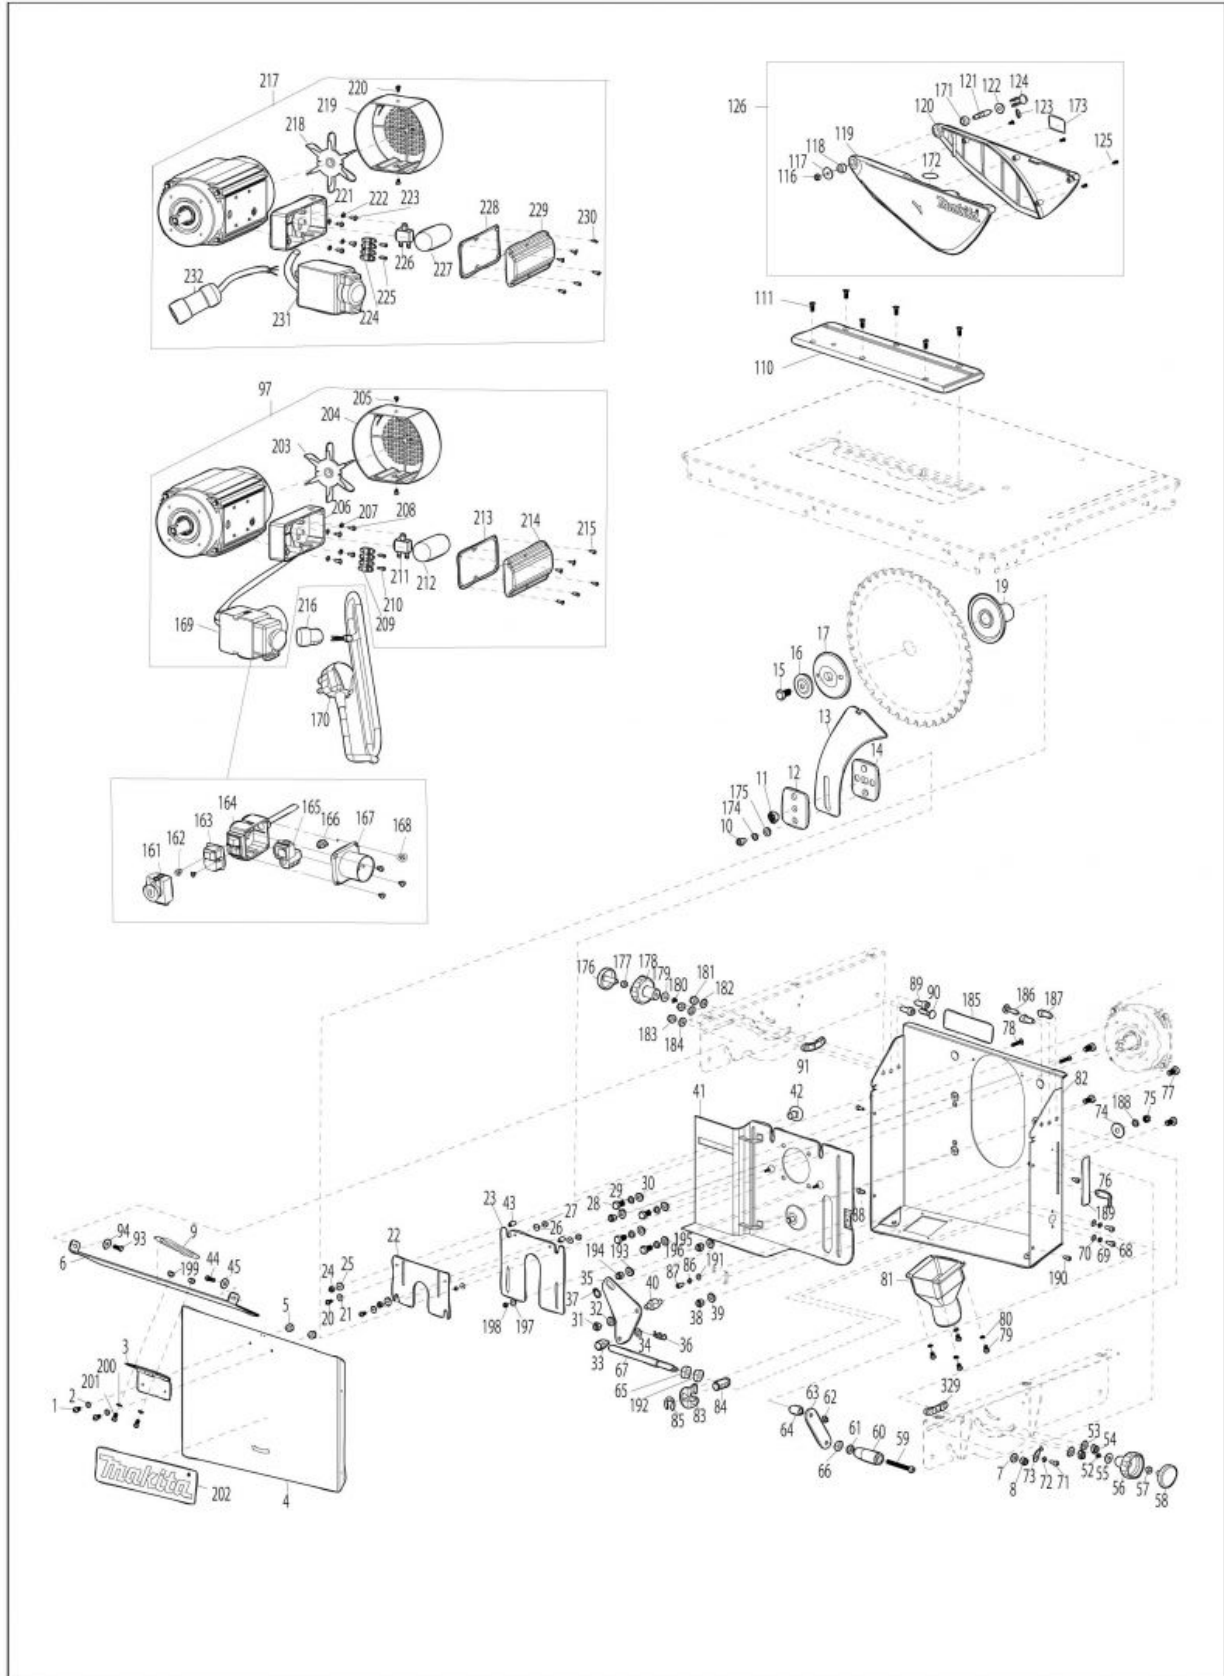

Part Diagram

(MY) 2712 / 315MM TABLE SAW

(MY) 2712 / 315MM TABLE SAW

(MY) 2712 / 315MM TABLE SAW

Item	Sub	Parts No.	Parts Description	Qty
001		JM27100031	PAN HEAD SCREW M5X10	2
001-1		JM27100031	PAN HEAD SCREW M5X10	2
002		JM27100032	FLAT WASHER 5	2
003		JM27100033	HINGE	1
004		JM27110001	BLADE CASE COVER	1
004-1		JM27110001	BLADE CASE COVER	1
005		JM27100111	HEX LOCK NUT M5	2
005-1		JM27100111	HEX LOCK NUT M5	2
006		JM27100035	FLAP PROTECTOR	1
006-1		JM27100035	FLAP PROTECTOR	1
007		JM27100132	FLAT WASHER 6 (L)	1
008		JM27100016	HEX LOCK NUT M6	1
008-1		JM27100016	HEX LOCK NUT M6	1
009		JM27100036	TENSION SPRING	1
009-1		JM27100036	TENSION SPRING	1
010		JM27100104	HEX SOCKET HEAD BOLT M6X6	1
010-1		JM27100104	HEX SOCKET HEAD BOLT M6X6	1
011		JM27100037	HEX LOCK NUT M12	1
011-1		JM27100037	HEX LOCK NUT M12	1
012		JM27100038	RIVING KNIFE FIX PLATE OUTER	1
012-1		JM27100038	RIVING KNIFE FIX PLATE OUTER	1
013		JM27100039	RIVING KNIFE	1
014		JM27100040	RIVING KNIFE FIX PLATE INNER	1
014-1		JM27100040	RIVING KNIFE FIX PLATE INNER	1
015		JM27100041	HEX FLANGE BOLT M10X20 LH	2
015-1		JM27100041	HEX FLANGE BOLT M10X20 LH	1
015-2		JM27100041	HEX FLANGE BOLT M10X20 LH	1
016		JM27100042	CLAMP WASHER 30	1
016-1		JM27100042	CLAMP WASHER 30	1
017		JM27100043	OUTER FLANGE 79	1
017-1		JM27100043	OUTER FLANGE 79	1
019		JM27100044	INNER FLANGE 79-30	1
019-1		JM27100044	INNER FLANGE 79-30	1
020		JM27100047	PAN HEAD SCREW M4X12	2
020-1		JM27100047	PAN HEAD SCREW M4X12	2
021		JM27100046	FLAT WASHER 4(L)	2
021-1		JM27100046	FLAT WASHER 4(L)	2
022		JM27100048	SIDE PROTECTION SMALL	1
022-1		JM27100048	SIDE PROTECTION SMALL	1
023		JM27100049	SIDE PROTECTION LARGE	1
023-1		JM27100049	SIDE PROTECTION LARGE	1
024		JM27100045	HEX LOCK NUT M4	2
024-1		JM27100045	HEX LOCK NUT M4	2
025		JM27100046	FLAT WASHER 4(L)	2
025-1		JM27100046	FLAT WASHER 4(L)	2
026		JM27100046	FLAT WASHER 4(L)	2
026-1		JM27100046	FLAT WASHER 4(L)	2
027		JM27100045	HEX LOCK NUT M4	2
027-1		JM27100045	HEX LOCK NUT M4	2
028		JM27100050	HEX BOLT M8X16	4
028-1		JM27100050	HEX BOLT M8X16	4
030		JM0000370	FLAT WASHER 8 (L)	4
031		JM27100053	HEX LOCK NUT M8	1
031-1		JM27100053	HEX LOCK NUT M8	1
032		JM27100054	FLAT WASHER 8	1
033		JM27100055	BLADE HEIGHT ADJUSTING NUT M10	1
033-1		JM27100055	BLADE HEIGHT ADJUSTING NUT M10	1
034		JM27100106	FLAT WASHER 8	1