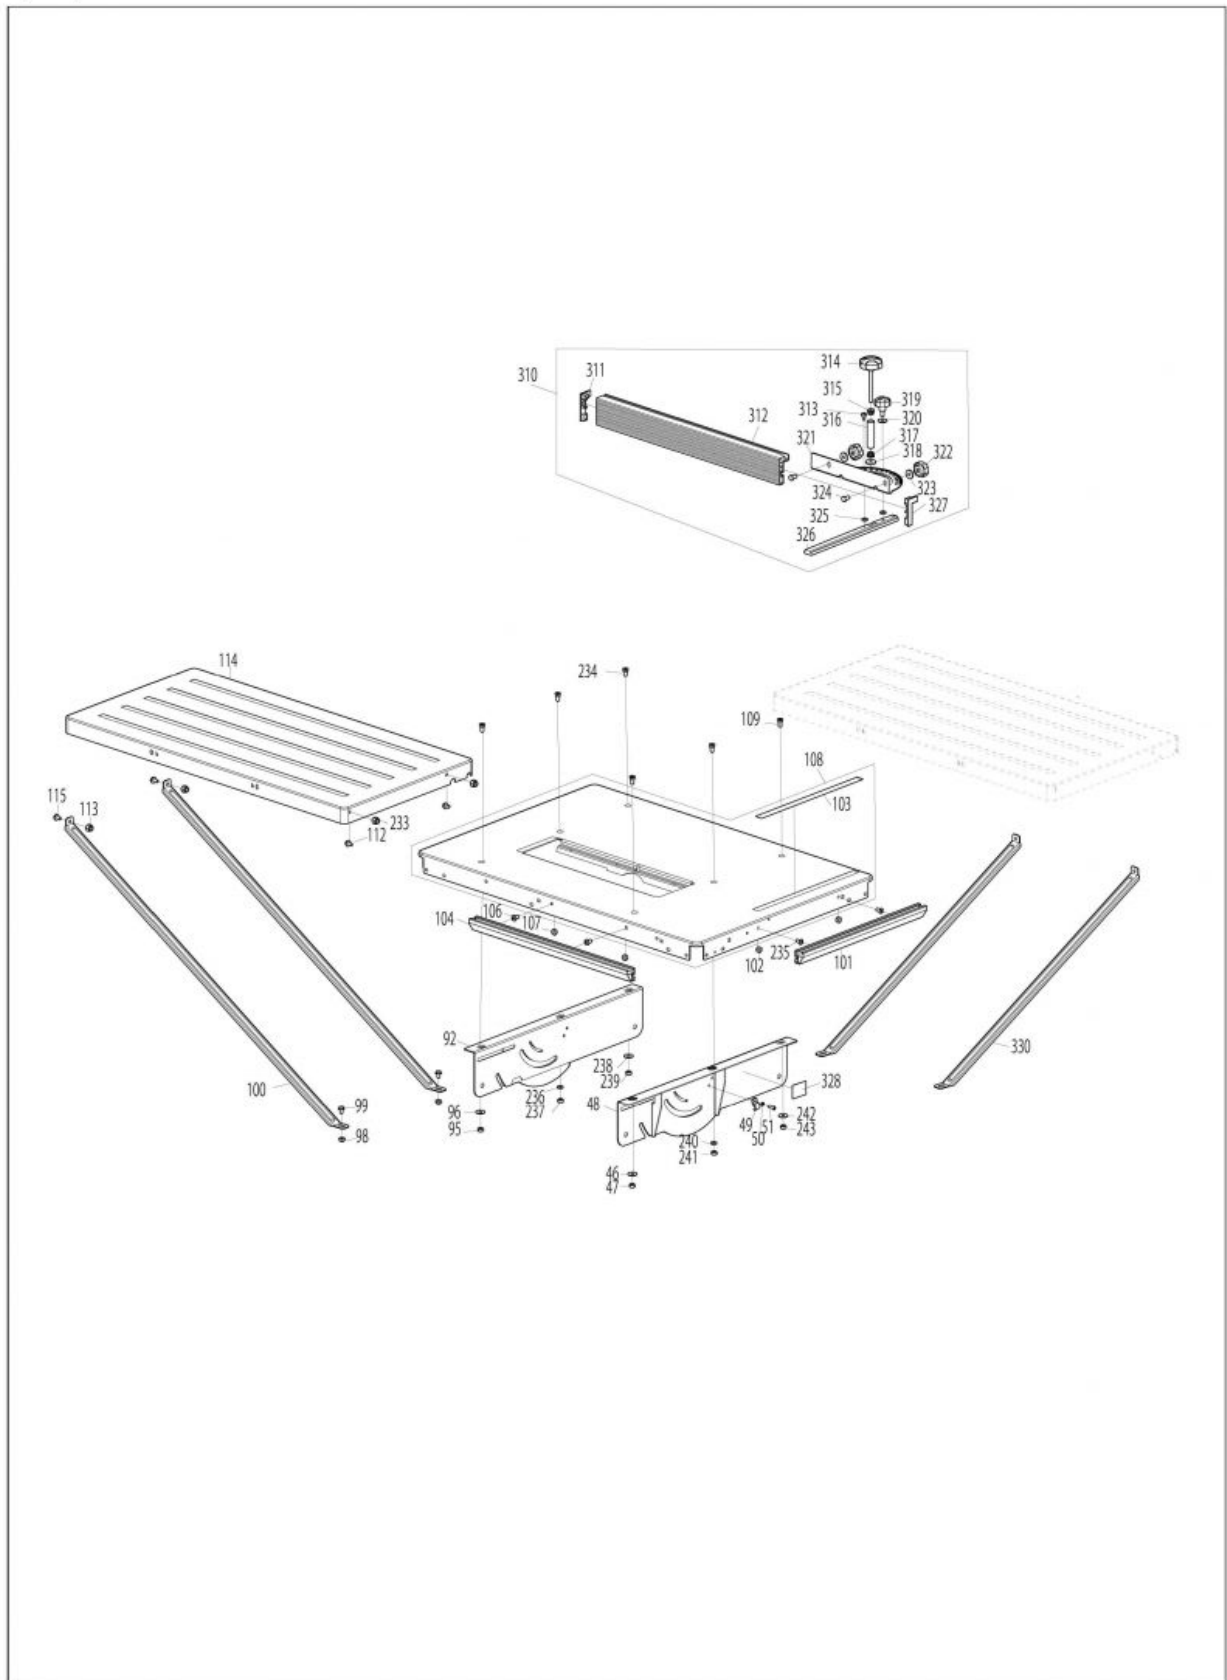

(MY) 2712 / 315MM TABLE SAW