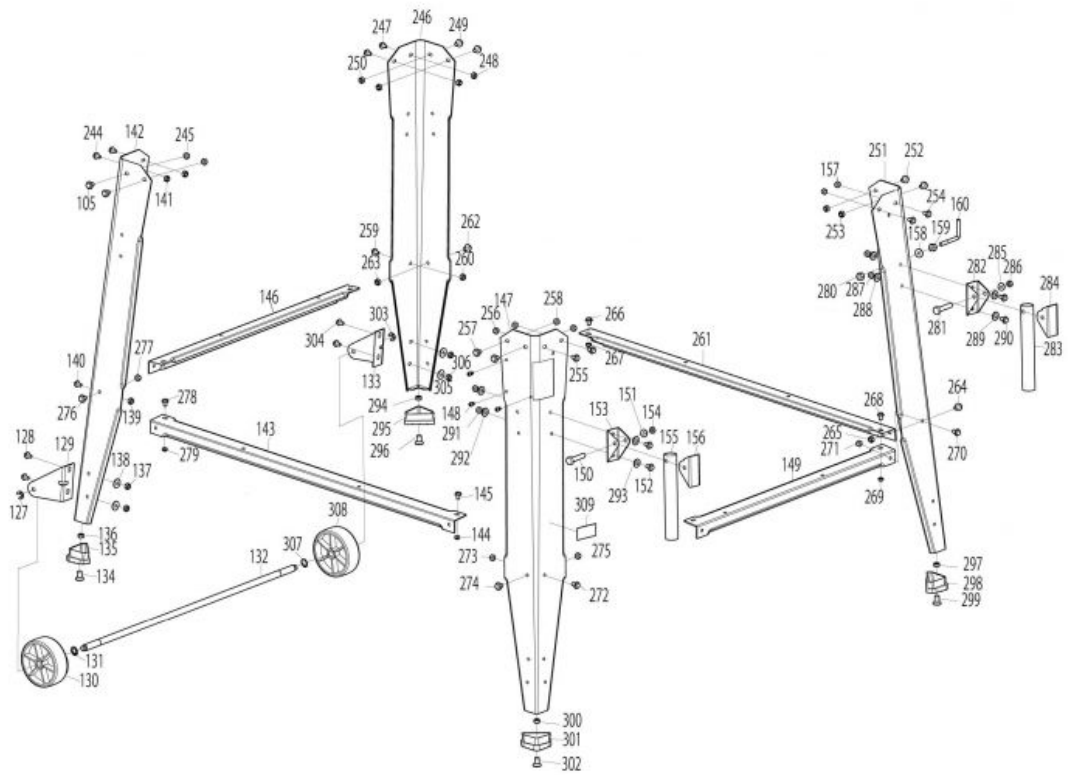

(MY) 2712 / 315MM TABLE SAW

Item	Sub	Parts No.	Parts Description	Qty
001		JM27100031	PAN HEAD SCREW M5X10	2
001-1		JM27100031	PAN HEAD SCREW M5X10	2
002		JM27100032	FLAT WASHER 5	2
003		JM27100033	HINGE	1
004		JM27110001	BLADE CASE COVER	1
004-1		JM27110001	BLADE CASE COVER	1
005		JM27100111	HEX LOCK NUT M5	2
005-1		JM27100111	HEX LOCK NUT M5	2
006		JM27100035	FLAP PROTECTOR	1
006-1		JM27100035	FLAP PROTECTOR	1
007		JM27100132	FLAT WASHER 6 (L)	1
008		JM27100016	HEX LOCK NUT M6	1
008-1		JM27100016	HEX LOCK NUT M6	1
009		JM27100036	TENSION SPRING	1
009-1		JM27100036	TENSION SPRING	1
010		JM27100104	HEX SOCKET HEAD BOLT M6X6	1
010-1		JM27100104	HEX SOCKET HEAD BOLT M6X6	1
011		JM27100037	HEX LOCK NUT M12	1
011-1		JM27100037	HEX LOCK NUT M12	1
012		JM27100038	RIVING KNIFE FIX PLATE OUTER	1
012-1		JM27100038	RIVING KNIFE FIX PLATE OUTER	1
013		JM27100039	RIVING KNIFE	1
014		JM27100040	RIVING KNIFE FIX PLATE INNER	1
014-1		JM27100040	RIVING KNIFE FIX PLATE INNER	1
015		JM27100041	HEX FLANGE BOLT M10X20 LH	2
015-1		JM27100041	HEX FLANGE BOLT M10X20 LH	1
015-2		JM27100041	HEX FLANGE BOLT M10X20 LH	1
016		JM27100042	CLAMP WASHER 30	1
016-1		JM27100042	CLAMP WASHER 30	1
017		JM27100043	OUTER FLANGE 79	1
017-1		JM27100043	OUTER FLANGE 79	1
019		JM27100044	INNER FLANGE 79-30	1
019-1		JM27100044	INNER FLANGE 79-30	1
020		JM27100047	PAN HEAD SCREW M4X12	2
020-1		JM27100047	PAN HEAD SCREW M4X12	2
021		JM27100046	FLAT WASHER 4(L)	2
021-1		JM27100046	FLAT WASHER 4(L)	2
022		JM27100048	SIDE PROTECTION SMALL	1
022-1		JM27100048	SIDE PROTECTION SMALL	1
023		JM27100049	SIDE PROTECTION LARGE	1
023-1		JM27100049	SIDE PROTECTION LARGE	1
024		JM27100045	HEX LOCK NUT M4	2
024-1		JM27100045	HEX LOCK NUT M4	2
025		JM27100046	FLAT WASHER 4(L)	2
025-1		JM27100046	FLAT WASHER 4(L)	2
026		JM27100046	FLAT WASHER 4(L)	2
026-1		JM27100046	FLAT WASHER 4(L)	2
027		JM27100045	HEX LOCK NUT M4	2
027-1		JM27100045	HEX LOCK NUT M4	2
028		JM27100050	HEX BOLT M8X16	4
028-1		JM27100050	HEX BOLT M8X16	4
030		JM0000370	FLAT WASHER 8 (L)	4
031		JM27100053	HEX LOCK NUT M8	1
031-1		JM27100053	HEX LOCK NUT M8	1
032		JM27100054	FLAT WASHER 8	1
033		JM27100055	BLADE HEIGHT ADJUSTING NUT M10	1
033-1		JM27100055	BLADE HEIGHT ADJUSTING NUT M10	1
034		JM27100106	FLAT WASHER 8	1