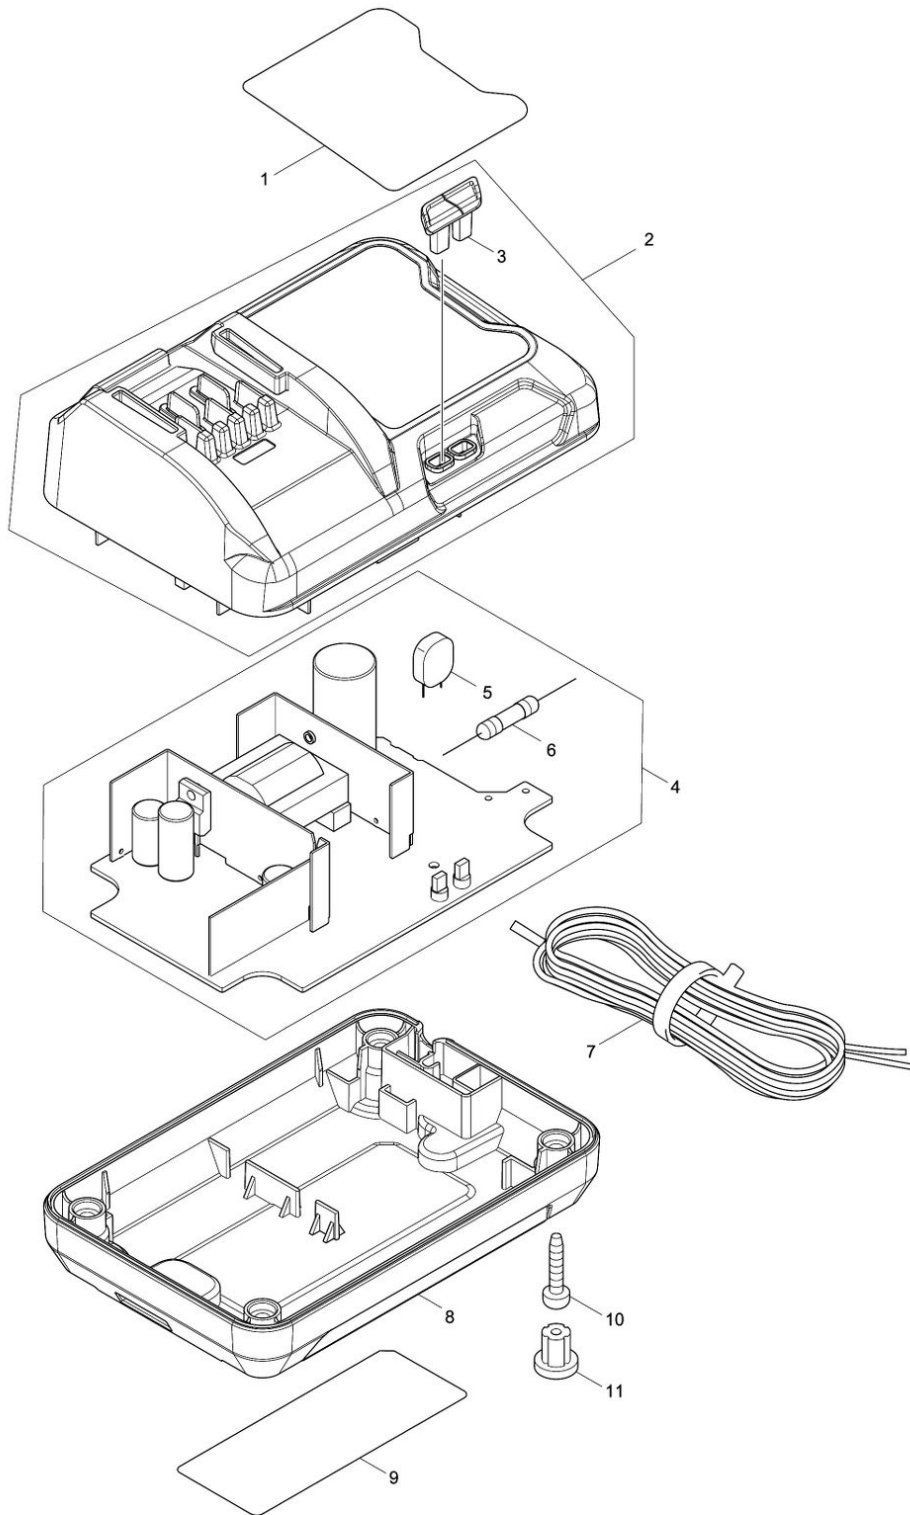

Model No.DC10WD BATTERY CHARGER

Partdrawing for 197343-0 - Oplader

Nr.	Part nr.	Name
001	807B57-2	Label DC10WD laadindicatie
002	143244-0	Laderhuis DC10WD
003	455959-0	Lens DC10SB
004	620421-6	Laadcircuit DC10WD P
005	647306-1	Condensator Dc1411/1413 A
006	652804-2	Zekering DC10SB
007	667985-9	Netsnoer 2X0.75 2.0Mtr A
008	455958-2	Laderhuiskap DC10WD
010	266346-6	Schroef Pt 4X20Mm P
010-1	265B01-9	Parker 4x20mm ADP10
011	286255-3	Kap/Voet 13Mm Dc18/24 P