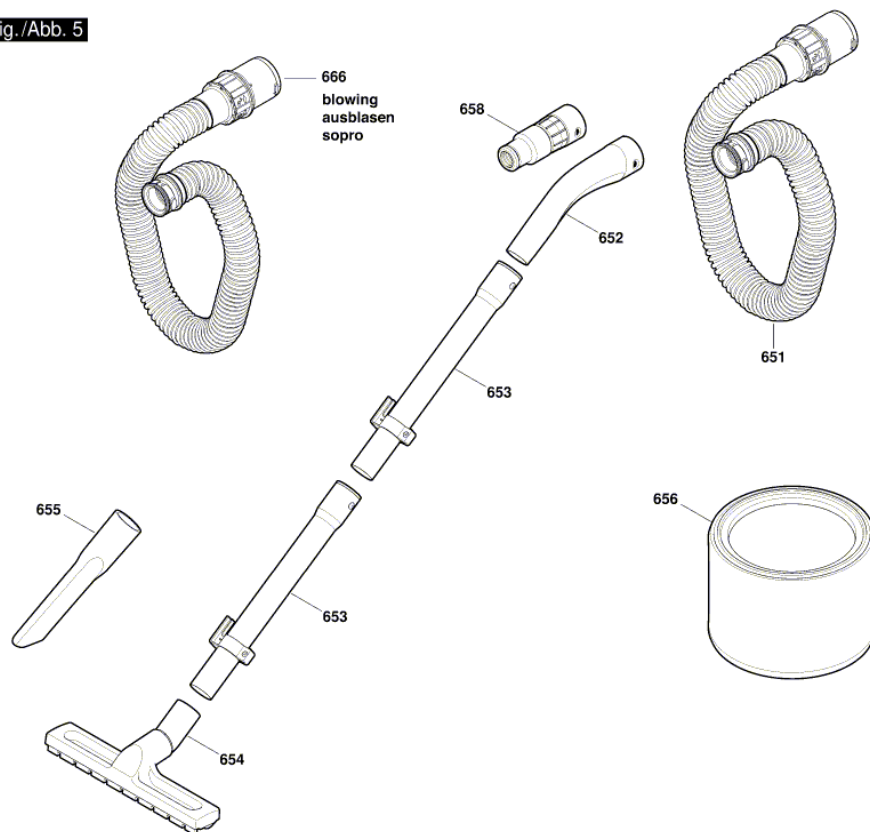

Изображение - модел - E

3 601 JE5 100
Issue | 21-10-22
Stand | **Fig./Abb. 5**

Списък на резервните части

Артикул	Каталожен номер	Описание	Изображение
4	1 600 A01 ZM8	ШАЛТЕР КОМПЛЕКТ	1
8	1 619 PB0 187	ТАБЕЛКА	1
9	1 619 PB2 133	ТАБЕЛКА GAS 15 PS	1
22	1 619 PA7 266	РЪКОХВАТКА	1
23	1 619 PA7 267	ОБЛИЦОВКА	1
24	1 619 PA7 269	ЗАДЕН КАПАК	1
25	1 619 PA7 270	Бутон	1
26	1 619 PA7 271	ПРИТИСКАЩА ПРУЖИНА	1
27	1 619 PA7 280	КОЖУХ	1
28	1 619 PA7 290	БУТОН	1
30	1 619 PA7 409	КОНТАКТ	1
5	1 619 PA7 298	ЗАХРАНВАЩ КАБЕЛ	2
31	1 600 A01 ZN0	СЕТ- КЛЮЧ + ЕЛЕКТРО	2
32	1 619 PA7 301	УПЛЪТНЕНИЕ	2
33	1 619 PA7 304	КОМПЕНСАТОРНО ТЯЛО	2
34	1 619 PA7 305	СЪЕДИНИТЕЛНА ЩАНГА	2
35	1 619 PA7 306	КЛАПАН	2
36	1 619 PA7 307	КОРПУС НА МОТОР	2
38	1 619 PA7 310	ДВИГАТЕЛ	2
39	1 619 PA7 311	КОМПЛЕКТ УПЛЪТНЕНИЯ	2
810	1 619 PA7 345	ЧЕТКИ-КОМПЛЕКТ	2
40	1 619 PA7 312	УПЛЪТНЕНИЕ	3
41	1 619 PA7 313	КОРПУС	3
42	1 619 PA7 314	УПЛЪТНЕНИЕ	3
43	1 619 PA7 315	ФИЛТЪР	3
44	1 619 PA7 316	Държач на филтъра	3
45	1 619 PA7 318	Комутационно гнездо	3
46	1 619 PA7 319	КОЛЕЛО	3
47	1 619 PA7 320	КОЛЕЛО	3
48	1 619 PA7 331	КОНТЕЙНЕР	3
50	1 619 PA7 410	Носач на фитър	3
61	1 619 PA8 370	ФИЛТЪРЕН ПЛИК	3
657	1 619 PA7 329	ПРАХОУЛАВЯЩА ТОРБИЧ	3
651	1 619 PA7 322	МАРКУЧ прахосмучене	5