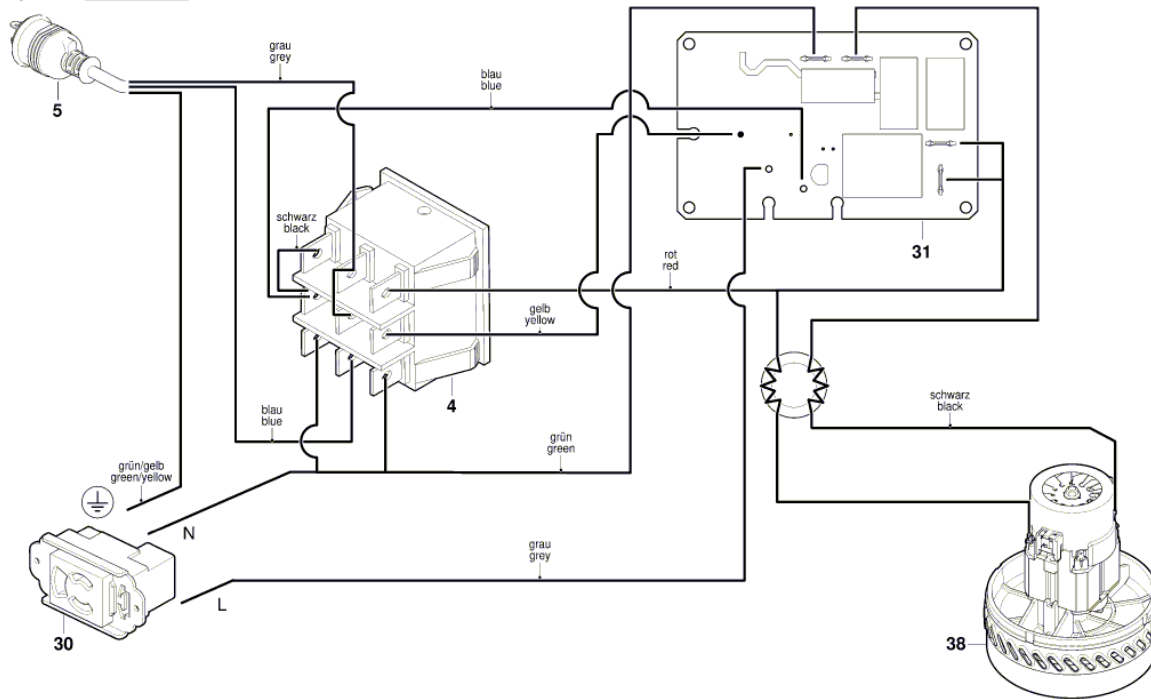

Изображение - модел - E

3 601 JE5 100
Issue | 19-05-29
Stand | Fig./Abb. 4