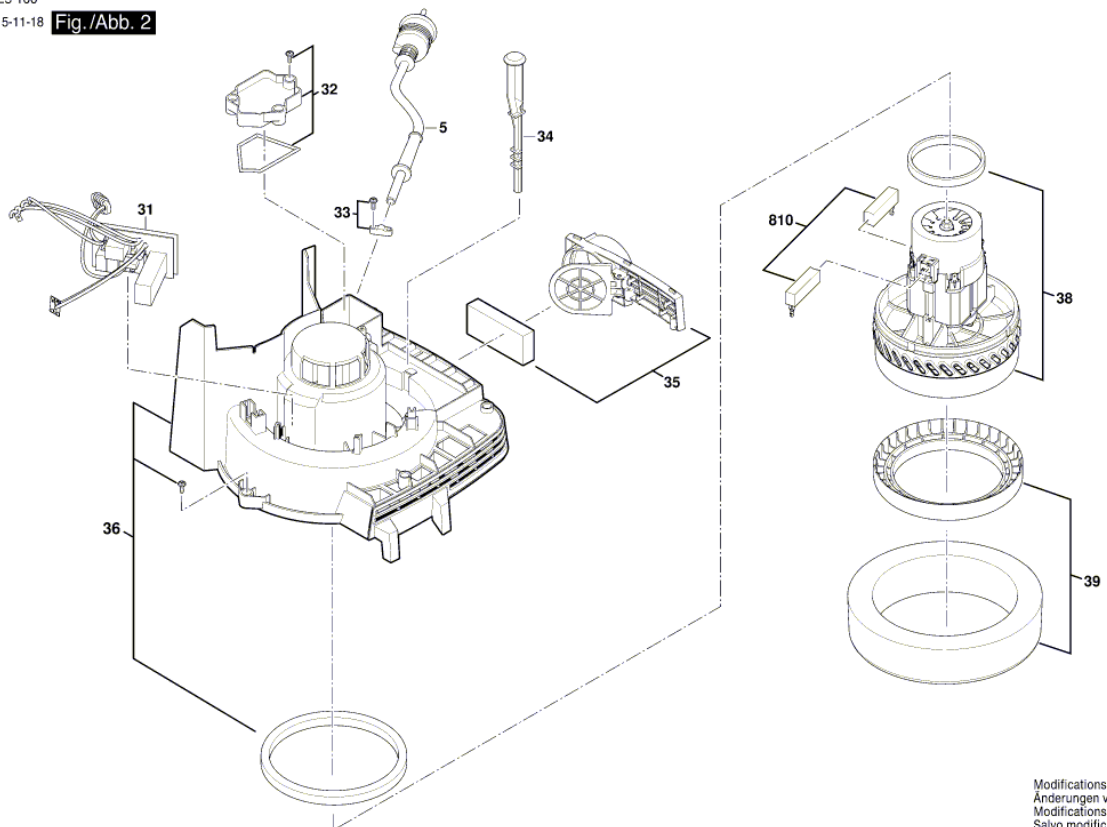

Изображение - модел - E

3 601 JE5 100
Issue |
Stand | 15-11-18 **Fig./Abb. 2**