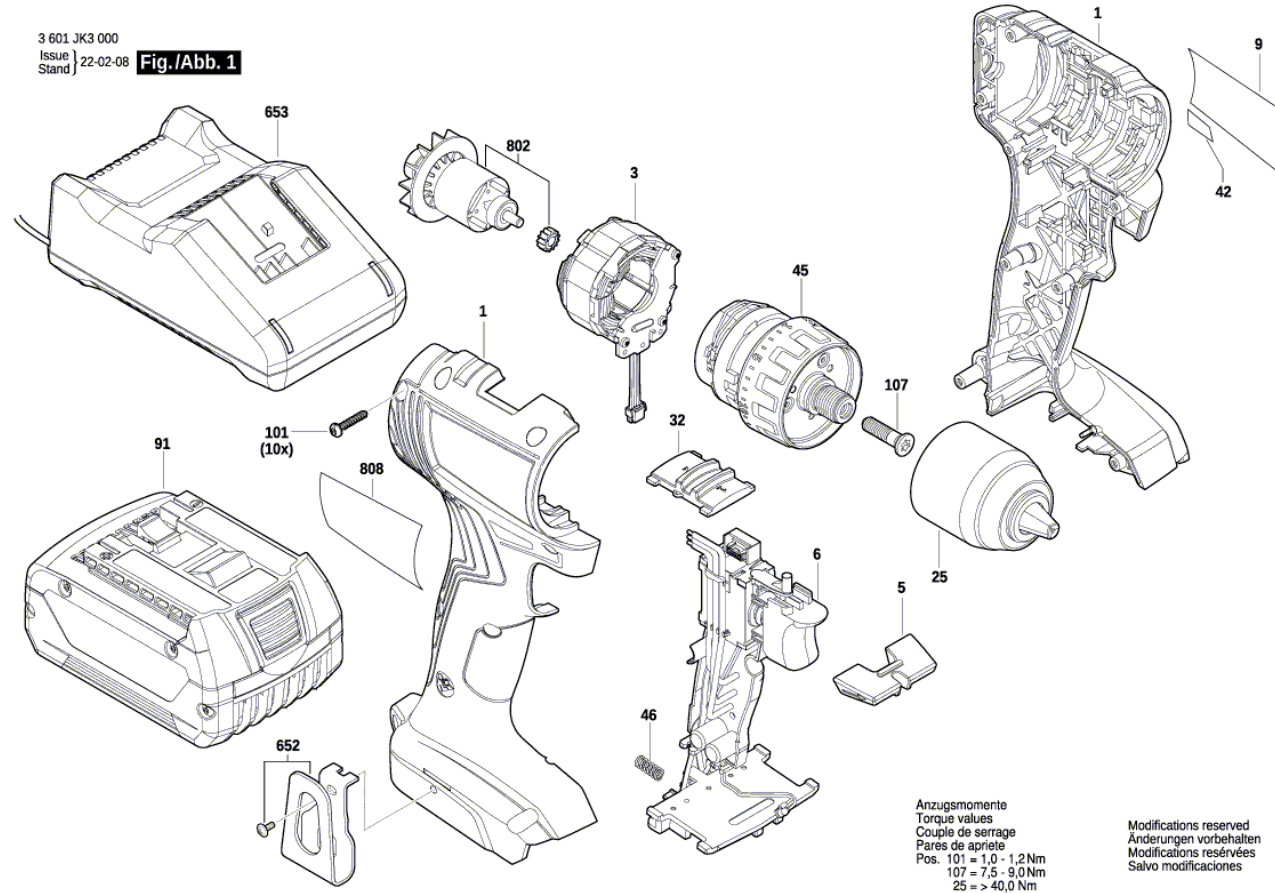

Изображение - модел - Е

**Списък на резервните части**

Артикул	Каталожен номер	Описание	Изображение
1	1 605 806 62H	КОРПУС	1
3	1 619 P15 696	СТАТОР	1
5	1 600 A01 Z04	РЕВЕРС	1
6	2 607 202 513	СЕТ- КЛЮЧ + ЕЛЕКТРО	1
9	1 601 11C 4DC	ТАБЕЛКА	1
25	1 600 A02 7W8	БЪРЗОЗАТЯГАЩ ПАТРОН	1
32	1 600 A01 2MM	МОДУЛ ПРЕВКЛЮЧВАНЕ	1
42	1 601 11C 49H	СТИКЕР	1
45	1 600 A01 ZT8	СЪЕДИНИТЕЛ	1
46	1 609 280 477	ПРИТИСКАЩА ПРУЖИНА	1
91	1 607 A35 0M7	БАТЕРИЯ TWN GBA 18V 4.0Ah M-C	1
91	1 607 A35 0MN	БАТЕРИЯ GBA 18V 2.0Ah	1
101	2 609 110 201	TORX-ВИНТ 3x16	1
107	2 603 421 229	ВИНТ M6x23 ЛЯВА РЕЗБА	1
652	1 600 A02 7W3	КЛИП	1
653	2 607 226 251	ЗАРЯДНО EU GAL 18V-40, 230V/10,8V – 18V	1
653	2 607 226 281	ЗАРЯДНО EU GAL 18V-20 220V-240V 12V-18V 2A	1
802	1 607 000 EC2	РОТОР	1
808	1 601 11A 954	ТАБЕЛКА	1